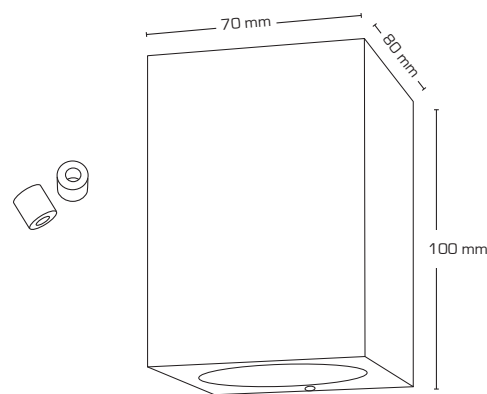

Produktbeskrivelse:

- Lara er en enkel og stilren væglampe, som er nedadlysende.
- Lara kan anvendes både inden- og udendørs i boligen, erhverv, boligforeninger, hoteller m.m.
- Armaturet er udført i trykstøbt aluminium og leveres i farverne antracitgrå og sort, og er forberedt for videresløjfning med 3G1,5 mm².
- Leveres inkl. afstandsstykker, som kan anvendes ved synlig installation.

Tekniske data:

Størrelse:	70 x 80 x 100 mm
Spænding:	220-240VAC 50 Hz
Godkendt lyskilde:	Max. 5W LED Max. 20W halogen m/alu reflektor (max. lyskildehøjde 60 mm)
Fatning:	GU10
Beskyttelse:	Klasse I, IP54
Materiale:	Pulverlakeret aluminium
Videresløjfning:	Ja (3G1,5 mm ²)
Godkendelser:	LVD, RoHS, CE
Garanti:	2 års systemgaranti

Lysfordeling

Varenr.:	EAN nr.:	Beskrivelse:	Farve:
13004	5713080130042	Inden- og udendørs væglampe	Antracitgrå
13005	5713080130059	Inden- og udendørs væglampe	Sort