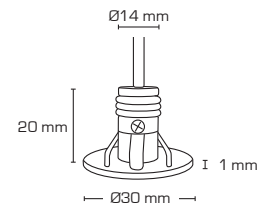

Produktbeskrivelse:

- Lia er en stilren LED microdownlight, som er godkendt til direkte indbygning i isolering og brændbart materiale.
- Ideel for montering i vindueslysninger, skabe og som dekora-tionsbelysning.
- Forberedt til montering i 16 mm flexrør.
- Leveres inkl. 3 meter ledning.

Tekniske data:

Huldiameter:	1-2: Ø14-16 mm / 3: Ø16 mm
Udvendig mål:	Ø30 mm
Højde:	20 mm
Strøm:	350 mA
Effekt:	1,2W
Lysintensitet:	65lm/70lm
Dæmpbar:	Ja, bagkant (se dæmpningsoversigt)
Farvegengivelse:	Ra>90
Spredningsvinkel:	85°
SDCM:	<3
Beskyttelse:	Klasse III, IP44 Egnet for installation i område 1 og 2 (vandret)
Materiale:	Aluminium
Godkendelser:	LVD, EMC, RoHS, CE
Garanti:	2 års systemgaranti

Varenr.:	EAN nr.:	Udvendig mål:	Frontdesign:	Kelvin:	Farve:	Energiklasse:
12021	5713080120210	Ø30 mm	Rund	2700K	Mat hvid	
12024	5713080120241	Ø30 mm	Rund	3000K	Mat hvid	