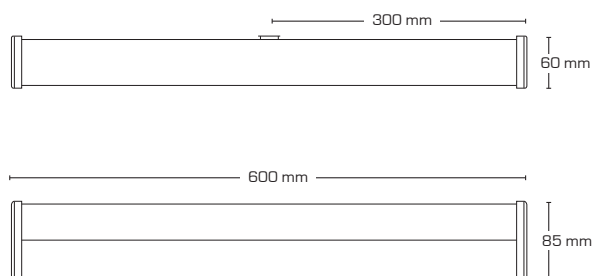

Flimmerfri!

Ra>96

IP44

Change
LED
able

5
Year
warranty

Tekniske data:

| | |
|-------------------|----------------------------------|
| Størrelse: | 600 x 85 x 60 mm |
| Spænding: | 220-240VAC 50 Hz |
| Systemeffekt: | 20W |
| Lysintensitet: | 1400lm/1550lm |
| Dæmpbar: | Nej |
| Farvegengivelse: | Ra>96 |
| Spredningsvinkel: | 170° |
| LED: | Integreret LED - kan udskiftes |
| SDCM: | <3 |
| IK-klasse: | IK08 |
| Beskyttelse: | Klasse I, SELV, IP44 |
| Materiale: | Pulverlakeret stål, polycarbonat |
| Godkendelser: | LVD, EMC, RoHS, CE |
| Garanti: | 5 års systemgaranti |

| Varenr.: | EAN nr.: | Beskrivelse: | Udvendig mål: | Farve: | Energiklasse: |
|----------|---------------|-------------------|------------------|--------|---------------|
| 12211 | 5713080122115 | 3000K | 600 x 85 x 60 mm | Hvid | |
| 12213 | 5713080122139 | 4000K | 600 x 85 x 60 mm | Hvid | |
| 12431 | 5713080124317 | 3000K LED indsats | | | |
| 12432 | 5713080124324 | 4000K LED indsats | | | |
| 12441 | 5713080124416 | Skærm Lucianna SQ | | | |