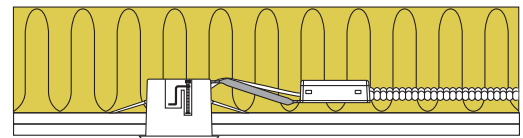

Luna Combi install - Uden lyskilde

Produktbeskrivelse:

- Luna Combi install er en kipbar downlight med bagmonteret lyskilde, godkendt til direkte indbygning i isolering og brændbart materiale.
- Velegnet til akustik lofter.
- Luna fastgøres vha. skruer og/eller fjedre. Med skruemonteringen er det muligt at gribe over 50 mm godstykkelse. Grundet 3 fjeder positioner er det muligt at montere denne downlight i næsten alle tænkelige konstruktioner.
- Indbygningshøjden er på kun 63 mm.
- Skrueløs kabelafastning og ledningsmontering i terminalboks, sikrer en hurtig og smidig montering med minimal brug af værktøj.
- Det er muligt at montere med kabel eller 16 mm flexrør.

Tekniske data:

Huldiameter:	Ø75 mm
Udvendig mål:	Ø88 mm
Højde:	63 mm
Spænding:	220-240VAC 50 Hz
Godkendt lyskilde:	Max. 6W LED (max. lyskildehøjde 56 mm)
Kipvinkel:	28°
Fatning:	GU10
Beskyttelse:	Klasse II, IP44
Materiale:	Aluminium/Glasfiber
Videresløjfning:	Ja (3G1,5 mm ²)
Godkendelser:	LVD, RoHS, CE
Garanti:	2 års systemgaranti

Varenr.:	LM nr.:	Udvendig mål:	Beskrivelse:	Farve:
10501	7842258314	Ø88 mm	Rund	Mat hvid
10502	7842258327	Ø88 mm	Rund	Børstet aluminium
10505	7842258330	Ø88 mm	Rund	Mat sort
12423	7849501640	Ø125 mm	Tætningsring	
12424	7849502047		5-polet skrueløs klemme	