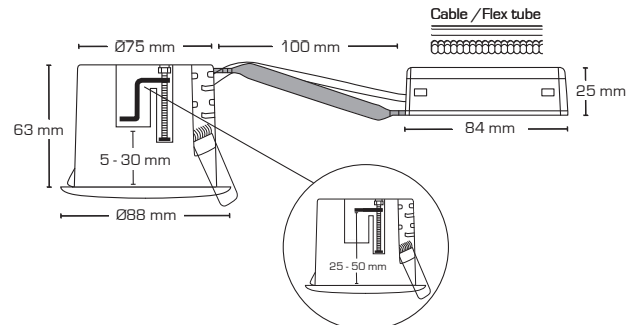

Luna Combi install - Uden lyskilde

Produktbeskrivelse:

- Luna Combi install er en kipbar downlight med bagmonteret lyskilde, godkendt til direkte indbygning i isolering og brændbart materiale.
- Velegnet til akustik lofter.
- Luna fastgøres vha. skruer og/eller fjedre. Med skruemonteringen er det muligt at gribe over 50 mm godstykkelse. Grundet 3 fjeder positioner er det muligt at montere denne downlight i næsten alle tænkelige konstruktioner.
- Indbygningshøjden er på kun 63 mm.
- Skrueløs kabelafastning og ledningsmontering i terminalboks, sikrer en hurtig og smidig montering med minimal brug af værktøj.
- Det er muligt at montere med kabel eller 16 mm flexrør.

Tekniske data:

Huldiameter:	Ø75 mm
Udvendig mål:	Ø88 mm
Højde:	63 mm
Spænding:	220-240VAC 50 Hz
Godkendt lyskilde:	Max. 6W LED (max. lyskildehøjde 56 mm)
Kipvinkel:	28°
Fatning:	GU10
Beskyttelse:	Klasse II, IP44
Materiale:	Aluminium/Glasfiber
Videresløjfning:	Ja (3G1,5 mm ²)
Godkendelser:	LVD, RoHS, CE
Garanti:	2 års systemgaranti

Varenr.:	LM nr.:	Udvendig mål:	Beskrivelse:	Farve:
10501	7842258314	Ø88 mm	Rund	Mat hvid
10502	7842258327	Ø88 mm	Rund	Børstet aluminium
10505	7842258330	Ø88 mm	Rund	Mat sort
12423	7849501640	Ø125 mm	Tætningsring	
12424	7849502047		5-polet skrueløs klemme	