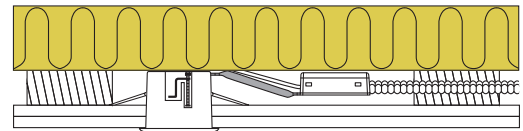

Luna Combi install - Uden lyskilde

Produktbeskrivelse:

- Luna Combi install er en kipbar downlight med bagmonteret lyskilde, godkendt til direkte indbygning i isolering og brændbart materiale.
- Velegnet til akustik lofter.
- Luna fastgøres vha. skruer og/eller fjedre. Med skruemonteringen er det muligt at gribe over 50 mm godstykkelse. Grundet 3 fjeder positioner er det muligt at montere denne downlight i næsten alle tænkelige konstruktioner.
- Indbygningshøjden er på kun 63 mm.
- Skrueløs kabelafastning og ledningsmontering i terminalboks, sikrer en hurtig og smidig montering med minimal brug af værktøj.
- Det er muligt at montere med kabel eller 16 mm flexrør.

Tekniske data:

Huldiameter:	Ø75 mm
Udvendig mål:	Ø88 mm
Højde:	63 mm
Spænding:	220-240VAC 50 Hz
Godkendt lyskilde:	Max. 6W LED (max. lyskildehøjde 56 mm)
Kipvinkel:	28°
Fatning:	GU10
Beskyttelse:	Klasse II, IP44
Materiale:	Aluminium/Glasfiber
Videresløjfning:	Ja (3G1,5 mm ²)
Godkendelser:	LVD, RoHS, CE
Garanti:	2 års systemgaranti

Varenr.:	LM nr.:	Udvendig mål:	Beskrivelse:	Farve:
10501	7842258314	Ø88 mm	Rund	Mat hvid
10502	7842258327	Ø88 mm	Rund	Børstet aluminium
10505	7842258330	Ø88 mm	Rund	Mat sort
12423	7849501640	Ø125 mm	Tætningsring	
12424	7849502047		5-polet skrueløs klemme	