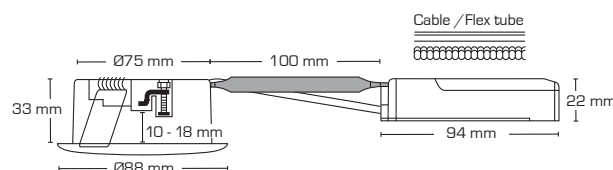

## Produktbeskrivelse:

- Luna er en innovativ, flimmerfri LED downlight, som er godkendt til direkte indbygning i isolering og brændbart materiale.
- Grundet montage vha. skruer og/eller fjedre, sikres et perfekt resultat – hver gang!
- Velegnet til akustiklofter.
- Indbygningshøjden på kun 33 mm gør det muligt, at montere Luna de fleste steder.
- Den udskiftelige LED lyskilde gør installationen fleksibel og fremtidssikret – eksempelvis ved ønske om anden farvetemperatur.
- Det er muligt at montere med kabel eller 16 mm flexrør.

## Tekniske data:

Huldiameter:	Ø75 mm
Udvendig mål:	Ø88 mm
Højde:	33 mm
Spænding:	220-240VAC 50 Hz
Systemeffekt:	6,2W
Lysintensitet:	390lm
Dæmpbar:	Ja, bagkant (se dæmpningsoversigt)
Farvegengivelse:	Ra95
Spredningsvinkel:	42°
Kipvinkel:	36°
SDCM:	<2
Beskyttelse:	Klasse II, SELV, IP44 Egnet for installation i område 1 og 2 (vandret)
Materiale:	Aluminium/Glasfiber
Videresløjfning:	Ja (3G1,5 mm <sup>2</sup> )
Godkendelser:	LVD, EMC, RoHS, CE
Garanti:	5 års systemgaranti

Varenr.:	EAN nr.:	Udvendig mål:	Frontdesign:	Farve:	Energiklasse:
10121	5713080101219	Ø88 mm	Rund	Mat hvid	
10122	5713080101226	Ø88 mm	Rund	Børstet aluminium	
10125	5713080101257	Ø88 mm	Rund	Mat sort	