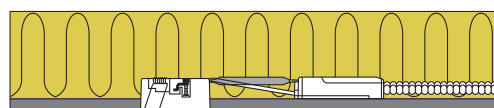

## Produktbeskrivelse:

- Luna er en innovativ, flimmerfri LED downlight, som er godkendt til direkte indbygning i isolering og brændbart materiale.
- Grundet montage vha. skruer og/eller fjedre, sikres et perfekt resultat – hver gang!
- Velegnet til akustiklofter.
- Indbygningshøjden på kun 33 mm gør det muligt, at montere Luna de fleste steder.
- Den udskiftelige LED lyskilde gør installationen fleksibel og fremtidssikret – eksempelvis ved ønske om anden farvetemperatur.
- Det er muligt at montere med kabel eller 16 mm flexrør.

## Tekniske data:

Huldiameter:	Ø75 mm
Udvendig mål:	Ø88 mm
Højde:	33 mm
Spænding:	220-240VAC 50 Hz
Systemeffekt:	6,2W
Lysintensitet:	390lm
Dæmpbar:	Ja, bagkant (se dæmpningsoversigt)
Farvegengivelse:	Ra95
Spredningsvinkel:	42°
Kipvinkel:	36°
SDCM:	<2
Beskyttelse:	Klasse II, SELV, IP44 Egnet for installation i område 1 og 2 (vandret)
Materiale:	Aluminium/Glasfiber
Videresløjfning:	Ja (3G1,5 mm <sup>2</sup> )
Godkendelser:	LVD, EMC, RoHS, CE
Garanti:	5 års systemgaranti