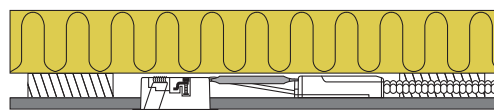

## Produktbeskrivelse:

- Luna er en innovativ, flimmerfri LED downlight, som er godkendt til direkte indbygning i isolering og brændbart materiale.
- Grundet montage vha. skruer og/eller fjedre, sikres et perfekt resultat – hver gang!
- Velegnet til akustiklofter.
- Indbygningshøjden på kun 33 mm gør det muligt, at montere Luna de fleste steder.
- Den udskiftelige LED lyskilde gør installationen fleksibel og fremtidssikret – eksempelvis ved ønske om anden farvetemperatur.
- Det er muligt at montere med kabel eller 16 mm flexrør.

## Tekniske data:

Huldiameter:	Ø75 mm
Udvendig mål:	Ø88 mm
Højde:	33 mm
Spænding:	220-240VAC 50 Hz
Systemeffekt:	6,2W
Lysintensitet:	390lm
Dæmpbar:	Ja, bagkant (se dæmpningsoversigt)
Farvegengivelse:	Ra95
Spredningsvinkel:	42°
Kipvinkel:	36°
SDCM:	<2
Beskyttelse:	Klasse II, SELV, IP44 Egnet for installation i område 1 og 2 (vandret)
Materiale:	Aluminium/Glasfiber
Videresløjfning:	Ja (3G1,5 mm <sup>2</sup> )
Godkendelser:	LVD, EMC, RoHS, CE
Garanti:	5 års systemgaranti