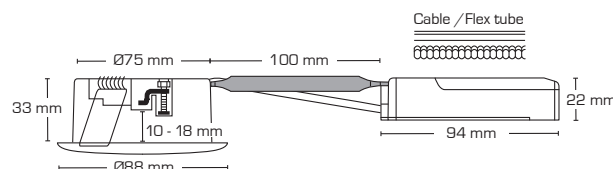

Luna LP udendørs - 2700K, 3000K & 4000K

Produktbeskrivelse:

- Luna er en innovativ, flimmerfri LED downlight, som er godkendt til direkte indbygning i isolering og brændbart materiale.
- Fronten er udført i rustfrit syrefast stål AISI 316.
- Grundet montage vha. skruer og/eller fjedre, sikres et perfekt resultat – hver gang!
- Indbygningshøjden på kun 33 mm gør det muligt, at montere Luna de fleste steder.
- Den udskiftelige LED lyskilde gør installationen fleksibel og fremtidssikret – eksempelvis ved ønske om anden farvetemperatur.
- Det er muligt at montere med kabel eller 16 mm flexrør.

Tekniske data:	
Huldiameter:	Ø75 mm
Udvendig mål:	Ø88 mm
Højde:	33 mm
Spænding:	220-240VAC 50 Hz
Systemeffekt:	6,2W
Lysintensitet:	350lm/370lm/390lm
Dæmpbar:	Ja, bagkant (se dæmpningsoversigt)
Farvegengivelse:	Ra95
Spredningsvinkel:	42°
Kipvinkel:	36°
SDCM:	<2
Beskyttelse:	Klasse II, SELV, IP65 Egnet for installation i område 1 og 2 (vandret)
Materiale:	Rustfrit syrefast stål AISI 316/Glasfiber
Videresløjfning:	Ja (3G1,5 mm ²)
Godkendelser:	LVD, EMC, RoHS, CE
Garanti:	5 års systemgaranti

Varenr.:	EAN nr.:	Udvendig mål:	Frontdesign:	Kelvin:	Farve:	Energiklasse:
10171	5713080101714	Ø88 mm	Rund	2700K	Hvid	G A G
10172	5713080101721	Ø88 mm	Rund	2700K	Børstet stål	G A G
10173	5713080101738	Ø88 mm	Rund	2700K	Sort	G A G
10181	5713080101813	Ø88 mm	Rund	3000K	Hvid	G A G
10182	5713080101820	Ø88 mm	Rund	3000K	Børstet stål	G A G
10183	5713080101837	Ø88 mm	Rund	3000K	Sort	G A G
10197	5713080101974	Ø88 mm	Rund	4000K	Hvid	G A G
10198	5713080101981	Ø88 mm	Rund	4000K	Børstet stål	G A G
10199	5713080101998	Ø88 mm	Rund	4000K	Sort	G A G