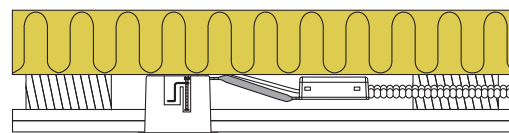

Luna Quick install - Uden lyskilde

Produktbeskrivelse:

- Luna er en kipbar downlight med bagmonteret lyskilde, godkendt til direkte indbygning i isolering og brændbart materiale.
- Skrueløs kabelafastning og ledningsmontering i terminalboks, sikrer en hurtig og smidig montering med minimal brug af værktøj.
- Luna fastgøres vha. skruer og er også velegnet til akustiklofter.
- Indbygningshøjden på kun 63 mm, sikrer mange anvendelsesmuligheder.
- Det er muligt at montere med kabel eller 16 mm flexrør.

Tekniske data:	
Huldiameter:	Ø75 mm
Udvendig mål:	Ø88 mm eller 88 x 88 mm
Højde:	63 mm
Spænding:	220-240VAC 50 Hz
Godkendt lyskilde:	Max. 6W LED (max. lyskildehøjde 56 mm)
Kipvinkel:	28°
Fatning:	GU10
Beskyttelse:	Klasse II, IP44
Materiale:	Aluminium/Glasfiber
Videresløjfning:	Ja (3G1,5 mm ²)
Godkendelser:	LVD, RoHS, CE
Garanti:	2 års systemgaranti

Varenr.:	EAN nr.:	Udvendig mål:	Beskrivelse:	Farve:
10001	5713080100014	Ø88 mm	Rund	Mat hvid
10002	5713080100021	Ø88 mm	Rund	Børstet aluminium
10003	5713080100038	88 x 88 mm	Firkantet	Mat hvid
10004	5713080100045	88 x 88 mm	Firkantet	Børstet aluminium
10005	5713080100052	Ø88 mm	Rund	Mat sort
10006	5713080100069	Ø88 mm	Rund	Kobber
10007	5713080100076	Ø88 mm	Rund	Hvid
12423	5713080124232	Ø125 mm	Tætningsring	
12424	5713080124249		5-polet skrueløs klemme	