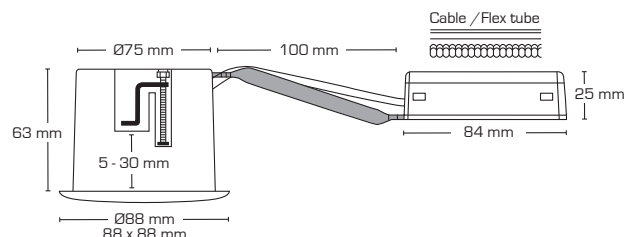

Luna Quick install - Uden lyskilde

Produktbeskrivelse:

- Luna er en kipbar downlight med bagmonteret lyskilde, godkendt til direkte indbygning i isolering og brændbart materiale.
- Skrueløs kabelafastning og ledningsmontering i terminalboks, sikrer en hurtig og smidig montering med minimal brug af værktøj.
- Luna fastgøres vha. skruer og er også velegnet til akustiklofter.
- Indbygningshøjden på kun 63 mm, sikrer mange anvendelsesmuligheder.
- Det er muligt at montere med kabel eller 16 mm flexrør.

Tekniske data:	
Huldiameter:	Ø75 mm
Udvendig mål:	Ø88 mm eller 88 x 88 mm
Højde:	63 mm
Spænding:	220-240VAC 50 Hz
Godkendt lyskilde:	Max. 6W LED (max. lyskildehøjde 56 mm)
Kipvinkel:	28°
Fatning:	GU10
Beskyttelse:	Klasse II, IP44
Materiale:	Aluminium/Glasfiber
Videresløjfning:	Ja (3G1,5 mm ²)
Godkendelser:	LVD, RoHS, CE
Garanti:	2 års systemgaranti

Varenr.:	EAN nr.:	Udvendig mål:	Beskrivelse:	Farve:
10001	5713080100014	Ø88 mm	Rund	Mat hvid
10002	5713080100021	Ø88 mm	Rund	Børstet aluminium
10003	5713080100038	88 x 88 mm	Firkantet	Mat hvid
10004	5713080100045	88 x 88 mm	Firkantet	Børstet aluminium
10005	5713080100052	Ø88 mm	Rund	Mat sort
10006	5713080100069	Ø88 mm	Rund	Kobber
10007	5713080100076	Ø88 mm	Rund	Hvid
12423	5713080124232	Ø125 mm	Tætningsring	
12424	5713080124249		5-polet skrueløs klemme	