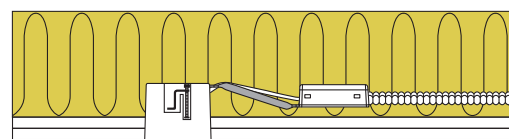

Luna Quick install - Uden lyskilde

Produktbeskrivelse:

- Luna er en kipbar downlight med bagmonteret lyskilde, godkendt til direkte indbygning i isolering og brændbart materiale.
- Skrueløs kabelafastning og ledningsmontering i terminalboks, sikrer en hurtig og smidig montering med minimal brug af værktøj.
- Luna fastgøres vha. skruer og er også velegnet til akustiklofter.
- Indbygningshøjden på kun 63 mm, sikrer mange anvendelsesmuligheder.
- Det er muligt at montere med kabel eller 16 mm flexrør.

Tekniske data:	
Huldiameter:	Ø75 mm
Udvendig mål:	Ø88 mm eller 88 x 88 mm
Højde:	63 mm
Spænding:	220-240VAC 50 Hz
Godkendt lyskilde:	Max. 6W LED (max. lyskildehøjde 56 mm)
Kipvinkel:	28°
Fatning:	GU10
Beskyttelse:	Klasse II, IP44
Materiale:	Aluminium/Glasfiber
Videresløjfning:	Ja (3G1,5 mm ²)
Godkendelser:	LVD, RoHS, CE
Garanti:	2 års systemgaranti

Varenr.:	EAN nr.:	Udvendig mål:	Beskrivelse:	Farve:
10001	5713080100014	Ø88 mm	Rund	Mat hvid
10002	5713080100021	Ø88 mm	Rund	Børstet aluminium
10003	5713080100038	88 x 88 mm	Firkantet	Mat hvid
10004	5713080100045	88 x 88 mm	Firkantet	Børstet aluminium
10005	5713080100052	Ø88 mm	Rund	Mat sort
10006	5713080100069	Ø88 mm	Rund	Kobber
10007	5713080100076	Ø88 mm	Rund	Hvid
12423	5713080124232	Ø125 mm	Tætningsring	
12424	5713080124249		5-polet skrueløs klemme	