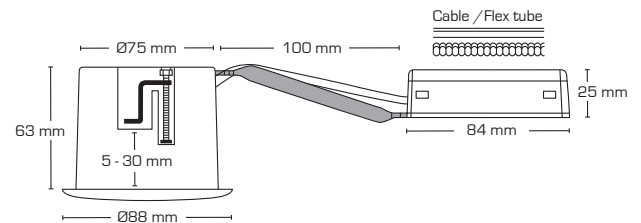

Luna Quick install udendørs - 2700K, 3000K & 4000K

Produktbeskrivelse:

- Luna er en kipbar, flimmerfri LED downlight med bagmonteret lyskilde, godkendt til direkte indbygning i isolering og brændbart materiale.
- Fronten er udført i rustfri syrefast stål AISI 316.
- Skrueløs kabelafstøtning og ledningsmontering i terminalboks, sikrer en hurtig og smidig montering med minimal brug af værktøj.
- Fastgørelse vha. skruer.
- Indbygningshøjden på kun 63 mm, sikrer mange anvendelsesmuligheder.
- Leveres inkl. dæmpbar 5W GU10 LED lyskilde.
- Det er muligt at montere med kabel eller 16 mm flexrør.

Tekniske data:

Huldiameter:	Ø75 mm
Udvendig mål:	Ø88 mm
Højde:	63 mm
Spænding:	220-240VAC 50 Hz
Systemeffekt:	5W
Lysintensitet:	370lm/385lm/410lm
Dæmpbar:	Ja, bagkant (se dæmpningsoversigt)
Farvegengivelse:	Ra>90
Spredningsvinkel:	38°
Kipvinkel:	28°
Fatning:	GU10
Beskyttelse:	Klasse II, IP44 Egnet for installation i område 1 og 2 (vandret)
Materiale:	Rustfrit syrefast stål AISI 316/Glasfiber
Videresløjfning:	Ja (3G1,5 mm ²)
Godkendelser:	LVD, EMC, RoHS, CE
Garanti:	2 års systemgaranti

Varenr.:	EAN nr.:	Udvendig mål:	Beskrivelse:	Kelvin:	Farve:	Energiklasse:
10081	5713080100816	Ø88 mm	Rund	2700K	Hvid	G A G
10082	5713080100823	Ø88 mm	Rund	2700K	Børstet stål	G A G
10083	5713080100830	Ø88 mm	Rund	2700K	Sort	G A G
10091	5713080100915	Ø88 mm	Rund	3000K	Hvid	G A G
10092	5713080100922	Ø88 mm	Rund	3000K	Børstet stål	G A G
10093	5713080100939	Ø88 mm	Rund	3000K	Sort	G A G
10097	5713080100977	Ø88 mm	Rund	4000K	Hvid	F A G
10098	5713080100984	Ø88 mm	Rund	4000K	Børstet stål	F A G
10099	5713080100991	Ø88 mm	Rund	4000K	Sort	F A G