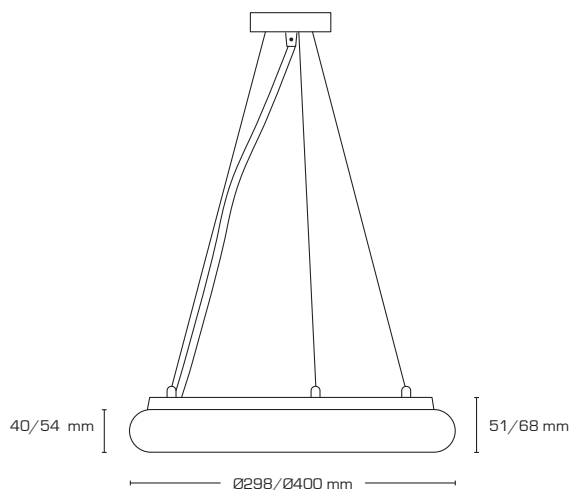

Tekniske data:

Udvendig mål: Ø298 mm x 51 mm
Ø400 mm x 68 mm

Pendelhøjde: 1500 mm - justerbar

Spænding: 220-240VAC 50 Hz

Systemeffekt: 25W/35W

Lysintensitet: 1910lm/2820lm

Dæmpbar: Ja

Farvegengivelse: Ra>82

Kelvin: 3000K

Spredningsvinkel: 120°

SDCM: 3

Beskyttelse: Klasse I, IP21

Materiale: Aluminium/Polycarbonat

Godkendelser: LVD, EMC, RoHS, CE

Varenr.:	EAN-kode:	Udvendig mål:	Wattage:	Lumen:	Farve:
11031	5713080110310	Ø298 mm	25W	1910 lumen	Hvid
11032	5713080110327	Ø298 mm	25W	1910 lumen	Sort
11033	5713080110334	Ø400 mm	35W	2820 lumen	Hvid
11034	5713080110341	Ø400 mm	35W	2820 lumen	Sort