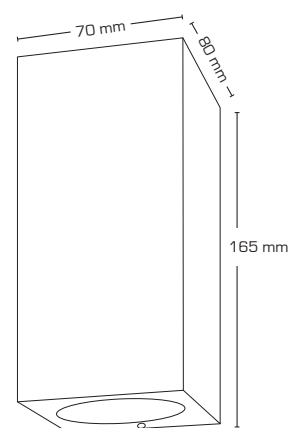

## Produktbeskrivelse:

- Noris er en enkel og stilren væglampe, som er op/nedad-lysende.
- Noris kan anvendes både inden- og udendørs i boligen, erhverv, boligforeninger, hoteller m.m.
- Armaturet er udført i trykstøbt aluminium og leveres i farverne antracitgrå og sort, og er forberedt for videresløjning med 3G1,5 mm<sup>2</sup>.
- Leveres inkl. afstandstykker, som kan anvendes ved synlig installation.

## Tekniske data:

Størrelse:	70 x 80 x 165 mm
Spænding:	220-240VAC 50 Hz
Godkendt lyskilde:	Max. 2x5W LED Max. 2x20W halogen m/alu reflektor (max. lyskildehøjde 60 mm)
Fatning:	2 x GU10
Beskyttelse:	Klasse I, IP54
Materiale:	Pulverlakeret aluminium
Videresløjning:	Ja (3G1,5 mm <sup>2</sup> )
Godkendelser:	LVD, RoHS, CE
Garanti:	2 års systemgaranti

Lysfordeling

Varenr.:	EAN nr.:	Beskrivelse:	Farve:
13007	5713080130073	Inden- og udendørs væglampe	Antracitgrå
13008	5713080130080	Inden- og udendørs væglampe	Sort