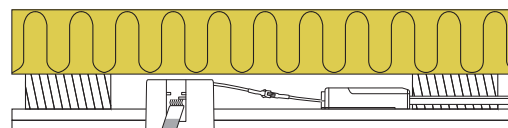

Sabina 2700K, 3000K, 4000K & Dim to Warm

Produktbeskrivelse:

- Sabina er en kipbar, flimmerfri LED downlight med tilbagetrukket LED-chip med et højt lysudbytte og høj farvegengivelse. Godkendt til direkte indbygning i isolering og brændbart materiale.
- Minimal blænding (UGR19) grundet den tilbagetrukne LED-chip og avancerede optik.
- Mulighed for 2 fjeder positioner – afhængig af loftkonstruktionen.
- Skrueløs kabelafastning og ledningsmontering i terminalboks, sikrer en hurtig og smidig montering med minimal brug af værktøj.
- LED-driveren kan nemt adskilles fra armaturet, hvilket kan være en fordel i forbindelse med malerarbejde.

Flimmerfri!

Tekniske data:

Huldiameter:	Ø82-86 mm
Udvendig mål:	Ø95 mm
Højde:	56 mm
Spænding:	220-240VAC 50 Hz
Systemeffekt:	8W
Lysintensitet:	525lm/540lm/600lm/460lm
Dæmpbar:	Ja bagkant (se dæmpningsoversigt)
Farvegengivelse:	Ra>90
Spredningsvinkel:	40°
Kipvinkel:	20°
SDCM	<3
UGR:	19
Beskyttelse:	Klasse II, SELV, IP54 Egnet for installation i område 1 og 2 (vandret)
Materiale:	Plast/aluminium
Videresløjfning:	Ja (3G1,5 mm ²)
Godkendelser:	LVD, EMC, RoHS, CE
Garanti:	2 års systemgaranti

Varenr.:	EAN nr.:	Udvendig mål:	Lumen:	Kelvin:	Farve:	Energiklasse:
10311	5713080103114	Ø95 mm	525 lumen	2700K	Mat hvid	
10314	5713080103145	Ø95 mm	540 lumen	3000K	Mat hvid	
10317	5713080103176	Ø95 mm	600 lumen	4000K	Mat hvid	
10331	5713080103312	Ø95 mm	460 lumen	1800K-3000K	Mat hvid	