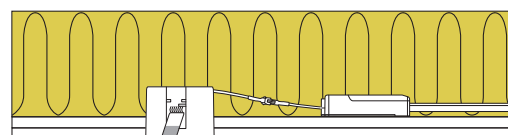

Sabina 2700K, 3000K, 4000K & Dim to Warm

Produktbeskrivelse:

- Sabina er en kipbar, flimmerfri LED downlight med tilbagetrukket LED-chip med et højt lysudbytte og høj farvegengivelse. Godkendt til direkte indbygning i isolering og brændbart materiale.
- Minimal blænding (UGR19) grundet den tilbagetrukne LED-chip og avancerede optik.
- Mulighed for 2 fjeder positioner – afhængig af loftkonstruktionen.
- Skrueløs kabelafastning og ledningsmontering i terminalboks, sikrer en hurtig og smidig montering med minimal brug af værktøj.
- LED-driveren kan nemt adskilles fra armaturet, hvilket kan være en fordel i forbindelse med malerarbejde.

Flimmerfri!

Tekniske data:

Huldiameter:	Ø82-86 mm
Udvendig mål:	Ø95 mm
Højde:	56 mm
Spænding:	220-240VAC 50 Hz
Systemeffekt:	8W
Lysintensitet:	525lm/540lm/600lm/460lm
Dæmpbar:	Ja bagkant (se dæmpningsoversigt)
Farvegengivelse:	Ra>90
Spredningsvinkel:	40°
Kipvinkel:	20°
SDCM	<3
UGR:	19
Beskyttelse:	Klasse II, SELV, IP54 Egnet for installation i område 1 og 2 (vandret)
Materiale:	Plast/aluminium
Videresløjfning:	Ja (3G1,5 mm ²)
Godkendelser:	LVD, EMC, RoHS, CE
Garanti:	2 års systemgaranti

Varenr.:	EAN nr.:	Udvendig mål:	Lumen:	Kelvin:	Farve:	Energiklasse:
10311	5713080103114	Ø95 mm	525 lumen	2700K	Mat hvid	
10314	5713080103145	Ø95 mm	540 lumen	3000K	Mat hvid	
10317	5713080103176	Ø95 mm	600 lumen	4000K	Mat hvid	
10331	5713080103312	Ø95 mm	460 lumen	1800K-3000K	Mat hvid	