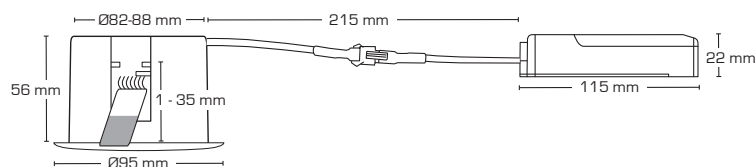

Sabina 2700K, 3000K, 4000K & Dim to Warm

Produktbeskrivelse:

- Sabina er en kipbar, flimmerfri LED downlight med tilbagetrukket LED-chip med et højt lysudbytte og høj farvegengivelse. Godkendt til direkte indbygning i isolering og brændbart materiale.
- Minimal blænding (UGR19) grundet den tilbagetrukne LED-chip og avancerede optik.
- Mulighed for 2 fjeder positioner – afhængig af loftkonstruktionen.
- Skrueløs kabelafastning og ledningsmontering i terminalboks, sikrer en hurtig og smidig montering med minimal brug af værktøj.
- LED-driveren kan nemt adskilles fra armaturet, hvilket kan være en fordel i forbindelse med malerarbejde.

Flimmerfri!

Tekniske data:

Huldiameter:	Ø82-86 mm
Udvendig mål:	Ø95 mm
Højde:	56 mm
Spænding:	220-240VAC 50 Hz
Systemeffekt:	8W
Lysintensitet:	525lm/540lm/600lm/460lm
Dæmpbar:	Ja bagkant (se dæmpningsoversigt)
Farvegengivelse:	Ra>90
Spredningsvinkel:	40°
Kipvinkel:	20°
SDCM	<3
UGR:	19
Beskyttelse:	Klasse II, SELV, IP54 Egnet for installation i område 1 og 2 (vandret)
Materiale:	Plast/aluminium
Videresløjfning:	Ja (3G1,5 mm ²)
Godkendelser:	LVD, EMC, RoHS, CE
Garanti:	2 års systemgaranti

Varenr.:	EAN nr.:	Udvendig mål:	Lumen:	Kelvin:	Farve:	Energiklasse:
10311	5713080103114	Ø95 mm	525 lumen	2700K	Mat hvid	
10314	5713080103145	Ø95 mm	540 lumen	3000K	Mat hvid	
10317	5713080103176	Ø95 mm	600 lumen	4000K	Mat hvid	
10331	5713080103312	Ø95 mm	460 lumen	1800K-3000K	Mat hvid	