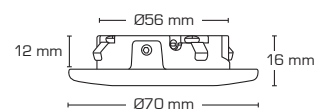

Sofia 2700K, 3000K & 4000K

Produktbeskrivelse:

- Sofia er en LED minidownlight, som er godkendt til direkte indbygning i isolering og brændbart materiale.
- Nem montering ved eksisterende installationer vha. integreret installationsklemme [max. 2x0,75 mm²].
- Ideel for montering under overskabe i eksisterende udfræsninger eller ved brug af påbygningsring (tilbehør).
- Indbygningshøjden på kun 12 mm gør det muligt, at montere Sofia minidownlight de fleste steder.
- Leveres inkl. 3 meter ledning.

Inkl. 3m ledning

Tekniske data:

Huldiameter:	Ø56 mm
Udvendig mål:	Ø70 mm
Højde:	12 mm
Strøm:	350 mA
Effekt:	3,2W
Lysintensitet:	250lm/270lm/290lm
Dæmpbar:	Ja, bagkant [se dæmpningsoversigt]
Farvegengivelse:	Ra>90
Spredningsvinkel:	42°
SDCM:	<2
Beskyttelse:	Klasse III, IP44 Egnet for installation i område 1 og 2 (vandret)
Materiale:	Aluminium
Godkendelser:	LVD, EMC, RoHS, CE
Garanti:	2 års systemgaranti

Varenr.:	EAN nr.:	Udvendig mål:	Frontdesign:	Kelvin:	Farve:	Energiklasse:
12001	5713080120012	Ø70 mm	Rund	2700K	Mat hvid	F A G
12002	5713080120029	Ø70 mm	Rund	2700K	Børstet aluminium	F A G
12003	5713080120036	Ø70 mm	Rund	3000K	Mat hvid	F A G
12004	5713080120043	Ø70 mm	Rund	3000K	Børstet aluminium	F A G
12007	5713080120074	Ø70 mm	Rund	4000K	Mat hvid	F A G
12005	5713080120050	Ø70 x 18 mm	Påbygningsring		Mat hvid	
12006	5713080120067	Ø70 x 18 mm	Påbygningsring		Børstet aluminium	
12430	5713080124300	3 meter	Forlængerledning			