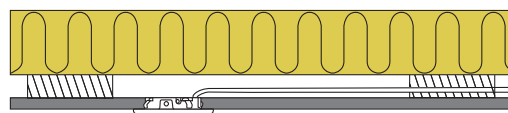

Sofia 2700K, 3000K & 4000K

Produktbeskrivelse:

- Sofia er en LED minidownlight, som er godkendt til direkte indbygning i isolering og brændbart materiale.
- Nem montering ved eksisterende installationer vha. integreret installationsklemme [max. 2x0,75 mm²].
- Ideel for montering under overskabe i eksisterende udfræsninger eller ved brug af påbygningsring (tilbehør).
- Indbygningshøjden på kun 12 mm gør det muligt, at montere Sofia minidownlight de fleste steder.
- Leveres inkl. 3 meter ledning.

Inkl. 3m ledning

Tekniske data:

Huldiameter:	Ø56 mm
Udvendig mål:	Ø70 mm
Højde:	12 mm
Strøm:	350 mA
Effekt:	3,2W
Lysintensitet:	250lm/270lm/290lm
Dæmpbar:	Ja, bagkant [se dæmpningsoversigt]
Farvegengivelse:	Ra>90
Spredningsvinkel:	42°
SDCM:	<2
Beskyttelse:	Klasse III, IP44 Egnet for installation i område 1 og 2 (vandret)
Materiale:	Aluminium
Godkendelser:	LVD, EMC, RoHS, CE
Garanti:	2 års systemgaranti