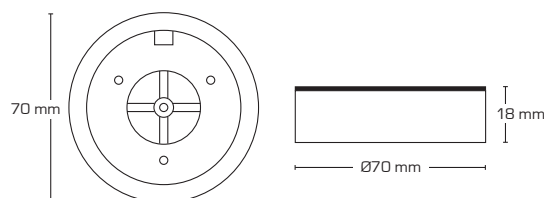

Sofia 2700K, 3000K & 4000K

Produktbeskrivelse:

- Sofia er en LED minidownlight, som er godkendt til direkte indbygning i isolering og brændbart materiale.
- Nem montering ved eksisterende installationer vha. integreret installationsklemme [max. 2x0,75 mm²].
- Ideel for montering under overskabe i eksisterende udfræsninger eller ved brug af påbygningsring (tilbehør).
- Indbygningshøjden på kun 12 mm gør det muligt, at montere Sofia minidownlight de fleste steder.
- Leveres inkl. 3 meter ledning.

Inkl. 3m ledning

Tekniske data:

Huldiameter:	Ø56 mm
Udvendig mål:	Ø70 mm
Højde:	12 mm
Strøm:	350 mA
Effekt:	3,2W
Lysintensitet:	250lm/270lm/290lm
Dæmpbar:	Ja, bagkant [se dæmpningsoversigt]
Farvegengivelse:	Ra>90
Spredningsvinkel:	42°
SDCM:	<2
Beskyttelse:	Klasse III, IP44 Egnet for installation i område 1 og 2 (vandret)
Materiale:	Aluminium
Godkendelser:	LVD, EMC, RoHS, CE
Garanti:	2 års systemgaranti

Varenr.:	EAN nr.:	Udvendig mål:	Frontdesign:	Kelvin:	Farve:	Energiklasse:
12001	5713080120012	Ø70 mm	Rund	2700K	Mat hvid	F A G
12002	5713080120029	Ø70 mm	Rund	2700K	Børstet aluminium	F A G
12003	5713080120036	Ø70 mm	Rund	3000K	Mat hvid	F A G
12004	5713080120043	Ø70 mm	Rund	3000K	Børstet aluminium	F A G
12007	5713080120074	Ø70 mm	Rund	4000K	Mat hvid	F A G
12005	5713080120050	Ø70 x 18 mm	Påbygningsring		Mat hvid	
12006	5713080120067	Ø70 x 18 mm	Påbygningsring		Børstet aluminium	
12430	5713080124300	3 meter	Forlængerledning			