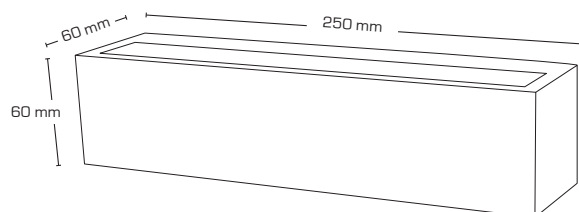

Tekla 3000K

Produktbeskrivelse:

- Tekla er en enkel, stilren og alsidig væglampe, som er op/nedadslsende.
- Tekla kan anvendes både inden- og udendørs i boligen, erhverv, boligforeninger, hoteller m.m.
- Armaturet er udført i trykstøbt aluminium og leveres i farverne antracitgrå eller sort, og er forberedt for videresløjfning med 3G1,5 mm².
- Leveres inkl. afstandstykker, som kan anvendes ved synlig installation.

IP54

Tekniske data:

Størrelse: 60 x 60 x 250 mm

Spænding: 220-240VAC 50 Hz

Systemeffekt: 18W

Lysintensitet: 540lm/540lm

Dæmpbar: Nej

Farvegengivelse: Ra84

Spredningsvinkel: 110°/110°

Beskyttelse: Klasse I, IP54

Materiale: Pulverlakeret aluminium

Videresløjfning: Ja (3G1,5 mm²)

Godkendelser: LVD, EMC, RoHS, CE

Lysfordeling

Varenr.:	EAN-kode:	Beskrivelse:	Wattage:	Farve:
13010	5713080130103	Inden- og udendørs væglampe	18W	Antracitgrå
13011	5713080130110	Inden- og udendørs væglampe	18W	Sort