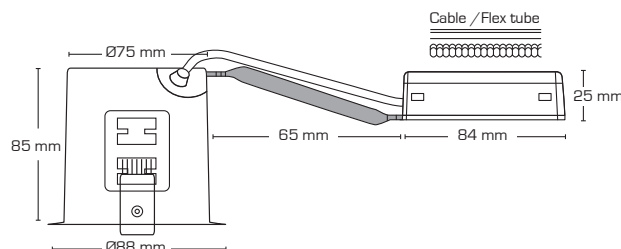

Zeta Udendørs - Uden lyskilde

Produktbeskrivelse:

- Zeta er en robust kipbar downlight med et rustikt udtryk, som er godkendt til direkte indbygning i isolering og brændbart materiale.
- Zeta egner sig bl.a. til aggressive miljøer.
- Skrueløs kabelafkastning og ledningsmontering i terminalboks, sikrer en hurtig og smidig montering med minimal brug af værktøj.
- Mulighed for 2 fjeder positioner – afhængig af loftkonstruktionen.
- Indbygningshøjden på kun 85 mm, sikrer mange anvendelsesmuligheder.
- Det er muligt at montere med kabel eller 16 mm flexrør.

Tekniske data:

Huldiameter:	Ø75 mm
Udvendig mål:	Ø88 mm
Højde:	85 mm
Spænding:	220-240VAC 50 Hz
Godkendt lyskilde:	Max. 6W LED (max lyskildehøjde 56 mm)
Kipvinkel:	25°
Fatning:	GU10
Beskyttelse:	Klasse II, IP44
Materiale:	Galvaniseret stål
Videresløjfning:	Ja (3G1,5 mm ²)
Godkendelser:	LVD, RoHS, CE
Garanti:	2 års systemgaranti

Varenr.:	EAN-kode:	Udvendig mål:	Frontdesign:	Farve:
10075	5713080100755	Ø88 mm	Rund	Galvaniseret stål
12424	5713080124249		5-polet skrueløs klemme	