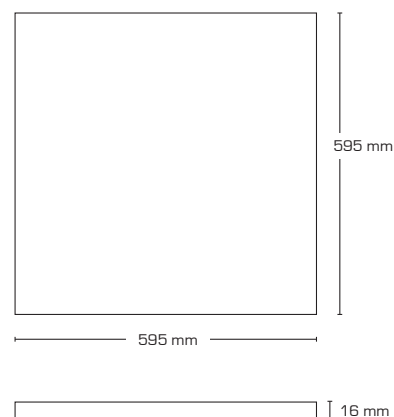

## Produktbeskrivelse:

- Zoe Frameless er et flimmerfrit rammeløst interiørarmatur for montering i systemlofter.
- Kan med sine lystekniske egenskaber anvendes i kontor-miljøer, institutioner, skoler og som almen belysning i butikker.

## Tekniske data:

Udvendig mål:	595 x 595 mm
Højde:	16 mm
Spænding:	220-240VAC 50 Hz
Systemeffekt:	36W
Lysintensitet:	3230lm
Dæmpbar:	Nej
Farvegengivelse:	Ra>80
Spredningsvinkel:	115°
SDCM:	<3
Beskyttelse:	Klasse II, IP44
Materiale:	Aluminium/PMMA
Godkendelser:	LVD, EMC, RoHS, CE

Varenr.:	EAN-kode:	Udvendig mål:	Lumen:	Kelvin
11001	5713080110013	595 x 595 mm	3230 lumen	3000K