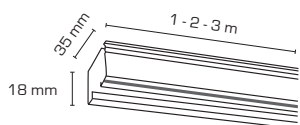

Mita 1P Tracksystem

Product description:

- Mita 1P Tracksystem is a simple and stylish tracksystem incl. accessories.
- Mita 1P Tracks are available in 1-, 2- and 3-meter lengths.
- Mita 1P Tracks comes in white and black.

Technical data:

Voltage:	220-240VAC 50 Hz
IP Class:	IP20
Insulation class:	Klasse I
Approvals:	CE

Item no.:	EAN no.:	Description:	Color:	No.:
14201	5713080142014	1P Track 1-meter	White	1
14204	5713080142045	1P Track 2-meter	White	1
14207	5713080142076	1P Track 3-meter	White	1
14240	5713080142403	Feed-in (L)	White	2
14213	5713080142137	Feed-in (R)	White	2
14216	5713080142168	Long connector	White	3
14219	5713080142199	End cap	White	4
14222	5713080142229	Mini connector	White	5
14243	5713080142434	L-connector (I)	White	6
14225	5713080142250	L-connector (O)	White	6
14246	5713080142465	T-connector (L)	White	7
14228	5713080142281	T-connector (R)	White	7
14231	5713080142311	Wire set (3 meter)	Steel/White	8
14234	5713080142342	Pendant adapter	White	9
14237	5713080142373	Monopoint	White	10