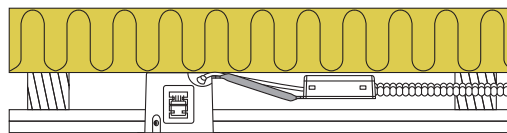

Alda Utan ljuskälla

Produktbeskrivning:

- Alda är en klassisk ställbar downlight, som är godkänd till montering direkt i isolering och brännbart material.
- Skruvlös kabelavlastning och ledningsmontering i terminalbox, säkrar en snabb och smidig montering med minimalt användande av verktyg.
- Möjlighet för 2 fjäderpositioner – beroende på takkonstruktionen.
- Inbyggnadshöjd på endast 65 mm, säkrar många användningsmöjligheter.
- Det är möjligt för montering med kabel eller 16 mm flexrör.

Teknisk data:

Håldiameter:	Ø75 mm
Utvändigt mått:	Ø88 mm
Höjd:	65 mm
Spänning:	220-240VAC 50 Hz
Godkänd ljuskälla:	Max. 6W LED (maxhöjd ljuskälla 56 mm)
Ställbarhet:	25°
Socket:	GU10
Skydd:	Klass II, IP21
Material:	Stål/ aluminium
Vidarekoppling:	Ja (3G1,5 mm ²)
Godkännanden:	LVD, RoHS, CE
Garanti:	2 års systemgaranti

Art.nr.:	EAN nr.:	ENR:	Utvändigt mått:	Frontdesign:	Färg:
10061	5713080100618	74 684 28	Ø88 mm	Rund	Matt vit
10062	5713080100625	74 684 29	Ø88 mm	Rund	Borstad alu
12423	5713080124232	75 043 18	Ø125 mm	Tätningring	
12424	5713080124249	75 076 98		5-polig snabbplint	