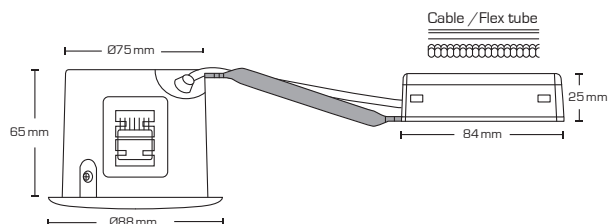

Alda Utan ljuskälla

Produktbeskrivning:

- Alda är en klassisk ställbar downlight, som är godkänd till montering direkt i isolering och brännbart material.
- Skruvlös kabelavlastning och ledningsmontering i terminalbox, säkrar en snabb och smidig montering med minimalt användande av verktyg.
- Möjlighet för 2 fjäderpositioner – beroende på takkonstruktionen.
- Inbyggnadshöjd på endast 65 mm, säkrar många användningsmöjligheter.
- Det är möjligt för montering med kabel eller 16 mm flexrör.

Teknisk data:

Håldiameter:	Ø75 mm
Utvändigt mått:	Ø88 mm
Höjd:	65 mm
Spänning:	220-240VAC 50 Hz
Godkänd ljuskälla:	Max. 6W LED (maxhöjd ljuskälla 56 mm)
Ställbarhet:	25°
Socket:	GU10
Skydd:	Klass II, IP21
Material:	Stål/ aluminium
Vidarekoppling:	Ja (3G1,5 mm ²)
Godkännanden:	LVD, RoHS, CE
Garanti:	2 års systemgaranti

Art.nr.:	EAN nr.:	ENR:	Utvändigt mått:	Frontdesign:	Färg:
10061	5713080100618	74 684 28	Ø88 mm	Rund	Matt vit
10062	5713080100625	74 684 29	Ø88 mm	Rund	Borstad alu
12423	5713080124232	75 043 18	Ø125 mm	Tätningring	
12424	5713080124249	75 076 98		5-polig snabbplint	