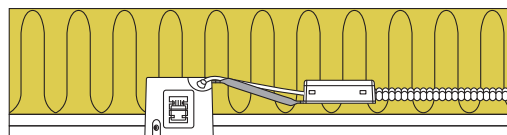

Alda Utan ljuskälla

Produktbeskrivning:

- Alda är en klassisk ställbar downlight, som är godkänd till montering direkt i isolering och brännbart material.
- Skruvlös kabelavlastning och ledningsmontering i terminalbox, säkrar en snabb och smidig montering med minimalt användande av verktyg.
- Möjlighet för 2 fjäderpositioner – beroende på takkonstruktionen.
- Inbyggnadshöjd på endast 65 mm, säkrar många användningsmöjligheter.
- Det är möjligt för montering med kabel eller 16 mm flexrör.

Teknisk data:

Håldiameter:	Ø75 mm
Utvändigt mått:	Ø88 mm
Höjd:	65 mm
Spänning:	220-240VAC 50 Hz
Godkänd ljuskälla:	Max. 6W LED (maxhöjd ljuskälla 56 mm)
Ställbarhet:	25°
Socket:	GU10
Skydd:	Klass II, IP21
Material:	Stål/ aluminium
Vidarekoppling:	Ja (3G1,5 mm ²)
Godkännanden:	LVD, RoHS, CE
Garanti:	2 års systemgaranti

Art.nr.:	EAN nr.:	ENR:	Utvändigt mått:	Frontdesign:	Färg:
10061	5713080100618	74 684 28	Ø88 mm	Rund	Matt vit
10062	5713080100625	74 684 29	Ø88 mm	Rund	Borstad alu
12423	5713080124232	75 043 18	Ø125 mm	Tätningring	
12424	5713080124249	75 076 98		5-polig snabbplint	