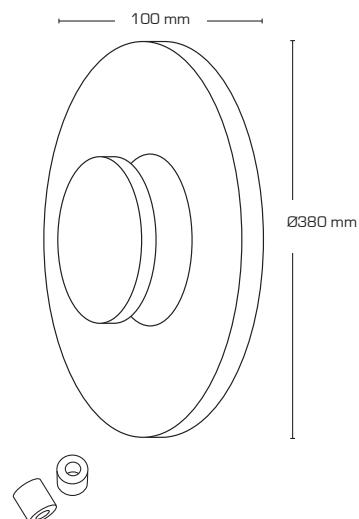

## Produktbeskrivning:

- Aletta är ett enkelt och stilrent armatur, som ger ett mjukt indirekt ljus.
- Kan monteras på tak eller vägg.
- Aletta är idealisk till exempelvis hoteller, restauranger, gångvägar mm.
- Levereras inkl. distansbrickor för installation med synlig kabel.

## Teknisk data:

|                   |                             |
|-------------------|-----------------------------|
| Storlek:          | Ø380 x 100 mm               |
| Spänning:         | 220-240VAC 50 Hz            |
| Systemeffekt:     | 18W                         |
| Ljusintensitet:   | 1060 lm                     |
| Dimbar:           | Nej                         |
| Färgåtergivning:  | Ra>82                       |
| Spridningsvinkel: | 165°                        |
| Skydd:            | Klass I, IP54               |
| Material:         | Pulverlakerad aluminium     |
| Vidarekoppling:   | Ja (3G1,5 mm <sup>2</sup> ) |
| Godkännanden:     | LVD, EMC, RoHS, CE          |