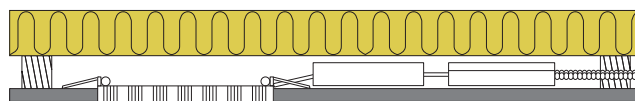

## Produktbeskrivning:

- Alisia LED downlight är godkänd till montering i brännbart material.
- Skruvlös kabelavlastning och ledningsmontering i terminalbox, säkrar en snabb och smidig montering med minimalt användande av verktyg.
- Terminalbox/drivdon kan enkelt skiljas från armaturen, vilket kan vara till en fördel vid målararbete.
- Armaturen finns i en 6W, 12W och 18W utgåva.

## Teknisk data:

Håldiameter: Ø110 mm/Ø155 mm/Ø208 mm

Utvändig diameter: Ø120 mm/Ø172 mm/Ø225 mm

Höjd: 24 mm

Spänning: 200-240VAC 50 Hz

Systemeffekt: 6W/12W/18W

Ljusintensitet: 540lm/1120lm/1880lm

Dimbar: Nej

Färgåtergivning: Ra>82

Spridningsvinkel: 120°

SDCM: 3

IK-klass: IK06

Skydd: Klass II, SELV, IP44

Material: Plast/aluminium

Vidarekoppling: Ja (3G1,5 mm<sup>2</sup>)

Godkännanden: LVD, EMC, RoHS, CE