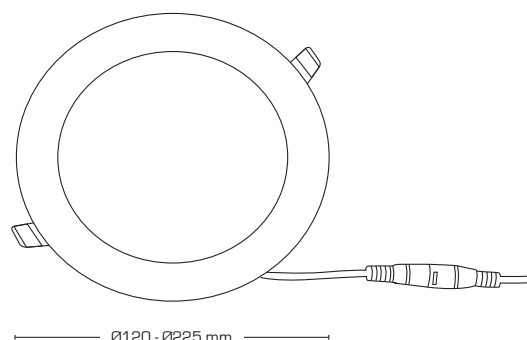

## Produktbeskrivning:

- Alisia LED downlight är godkänd till montering i brännbart material.
- Skruvlös kabelavlastning och ledningsmontering i terminalbox, säkrar en snabb och smidig montering med minimalt användande av verktyg.
- Terminalbox/drivdon kan enkelt skiljas från armaturen, vilket kan vara till en fördel vid målararbete.
- Armaturen finns i en 6W, 12W och 18W utgåva.

## Teknisk data:

Håldiameter: Ø110 mm/Ø155 mm/Ø208 mm

Utvändig diameter: Ø120 mm/Ø172 mm/Ø225 mm

Höjd: 24 mm

Spänning: 200-240VAC 50 Hz

Systemeffekt: 6W/12W/18W

Ljusintensitet: 540lm/1120lm/1880lm

Dimbar: Nej

Färgåtergivning: Ra>82

Spridningsvinkel: 120°

SDCM: 3

IK-klass: IK06

Skydd: Klass II, SELV, IP44

Material: Plast/aluminium

Vidarekoppling: Ja (3G1,5 mm<sup>2</sup>)

Godkännanden: LVD, EMC, RoHS, CE