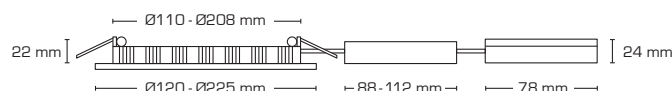

## Produktbeskrivning:

- Alisia LED downlight är godkänd till montering i brännbart material.
- Skruvlös kabelavlastning och ledningsmontering i terminalbox, säkrar en snabb och smidig montering med minimalt användande av verktyg.
- Terminalbox/drivdon kan enkelt skiljas från armaturen, vilket kan vara till en fördel vid målararbete.
- Armaturen finns i en 6W, 12W och 18W utgåva.

## Teknisk data:

Håldiameter: Ø110 mm/Ø155 mm/Ø208 mm

Utvändig diameter: Ø120 mm/Ø172 mm/Ø225 mm

Höjd: 24 mm

Spänning: 200-240VAC 50 Hz

Systemeffekt: 6W/12W/18W

Ljusintensitet: 540lm/1120lm/1880lm

Dimbar: Nej

Färgåtergivning: Ra>82

Spridningsvinkel: 120°

SDCM: 3

IK-klass: IK06

Skydd: Klass II, SELV, IP44

Material: Plast/aluminium

Vidarekoppling: Ja (3G1,5 mm<sup>2</sup>)

Godkännanden: LVD, EMC, RoHS, CE