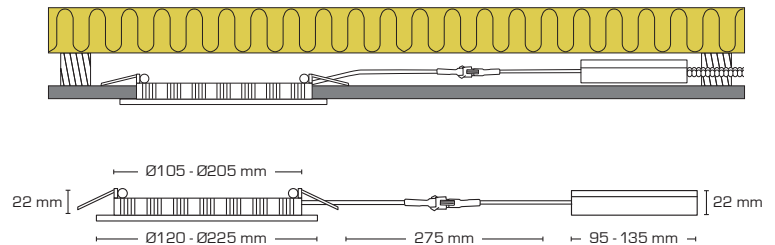

## Produktbeskrivning:

- Alisia Elite är en innovativ, elegant och flimmerfri LED downlight med högt ljusutbyte och hög färgåtergivning. Godkänd till installation direkt i isolering och brännbart material.
- Lämplig för akustiktak.
- Drivdonet kan enkelt skiljas från armaturen, vilket kan vara till en fördel vid målararbete.
- Det är möjligt för montering med kabel eller 16 mm flexrör.
- Armaturen finns i en 6W, 12W och 18W utgåva.

Teknisk data:	
Håldiameter:	Ø105mm/155 mm/205 mm
Utvändig diameter:	Ø120 mm/170 mm/225 mm
Höjd:	22 mm
Spänning:	200-240VAC 50 Hz
Systemeffekt:	6W/12W/18W
Ljusintensitet:	385lm - 1350lm
Dimbar:	Ja, bakkant (se dimmerlista)
Färgåtergivning:	Ra>90
Spridningsvinkel:	110°
SDCM:	<3
IK-klass:	IK06
Skydd:	Klass II, SELV, IP44
Material:	Plast/aluminium
Vidarekoppling:	Ja (3G1,5 mm <sup>2</sup> )
Godkännanden:	LVD, EMC, RoHS, CE
Garanti:	2 års systemgaranti