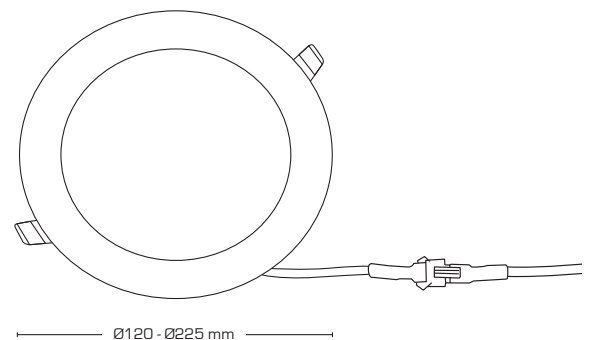

## Produktbeskrivning:

- Alisia Elite är en innovativ, elegant och flimmerfri LED downlight med högt ljusutbyte och hög färgåtergivning. Godkänd till installation direkt i isolering och brännbart material.
- Lämplig för akustiktak.
- Drivdonet kan enkelt skiljas från armaturen, vilket kan vara till en fördel vid målararbete.
- Det är möjligt för montering med kabel eller 16 mm flexrör.
- Armaturen finns i en 6W, 12W och 18W utgåva.

Teknisk data:	
Håldiameter:	Ø105mm/155 mm/205 mm
Utvändig diameter:	Ø120 mm/170 mm/225 mm
Höjd:	22 mm
Spänning:	200-240VAC 50 Hz
Systemeffekt:	6W/12W/18W
Ljusintensitet:	385lm - 1350lm
Dimbar:	Ja, bakkant (se dimmerlista)
Färgåtergivning:	Ra>90
Spridningsvinkel:	110°
SDCM:	<3
IK-klass:	IK06
Skydd:	Klass II, SELV, IP44
Material:	Plast/aluminium
Vidarekoppling:	Ja (3G1,5 mm <sup>2</sup> )
Godkännanden:	LVD, EMC, RoHS, CE
Garanti:	2 års systemgaranti