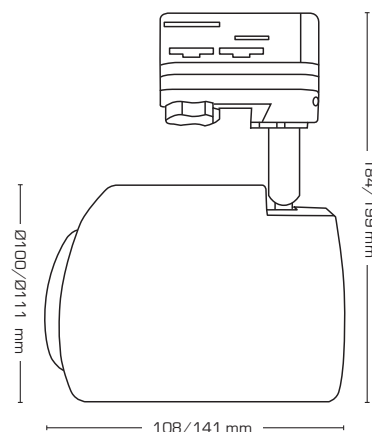

Bellini 15W & 35W

Produktbeskrivning:

- Bellini är en dimbar 3F skenspot, som är utfört i ett stilrent och tidlöst design.
- Kan bl.a. användas i detaljhandel/butiksmiljöer, var man önskar goda ljusegenskaper med hög färgåtergivning.
- Bellini levereras i 15W och 35W med en universaladapter som passar till de flesta 3F skensystem bl.a. Global.
- Kan på förfrågan levereras i 24° och 60° spridningsvinkel.

Teknisk data:

Mått: 184 x 108 x Ø100 mm
199 x 141 x Ø111 mm

Spänning: 220-240VAC 50 Hz

Systemeffekt: 15W/35W

Dimbar: Ja

Färgåtergivning: Ra>90

Spridningsvinkel: 40°

Ställbarhet: 90°

SDCM: <3

Rotering: 350°

Infästning: 3-fas universaladapter

Skydd: Klass I

Material: Aluminium/Plast

Godkännanden: LVD, EMC, RoHS, CE

| Art.nr.: | EAN-kod: | ENR: | Lumen: | Kelvin: | Watt: | Färg: |
|----------|---------------|-----------|------------|---------|-------|------------|
| 14520 | 5713080145206 | 74 020 40 | 1200 lumen | 3000K | 15W | Matt svart |
| 14526 | 5713080145268 | 74 020 42 | 2800 lumen | 3000K | 35W | Matt svart |
| 14523 | 5713080145237 | 74 015 93 | 1380 lumen | 4000K | 15W | Matt svart |
| 14528 | 5713080145282 | 74 015 94 | 2850 lumen | 4000K | 35W | Matt vit |
| 14529 | 5713080145299 | 74 015 95 | 2850 lumen | 4000K | 35W | Matt svart |