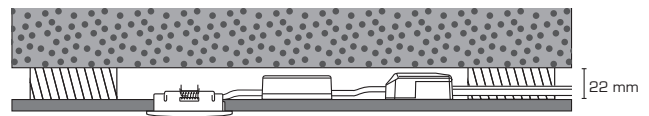

Claudia 2700K, 3000K & 4000K

Produktbeskrivning:

- Claudia är en riktbar, flimmerfri LED minidownlight inkl. drivdon, som är godkänd till installation direkt i isolering och brännbart material.
- Skruvlös kabelavlastning och ledningsmontering i terminalbox, säkrar en snabb och smidig montering med minimalt användande av verktyg.
- Claudia är specialutvecklat till konstruktioner med minimal installationshöjd. Detta gör Claudia idealisk till montering i nedsänkt innertak på betong.

Teknisk data:	
Håldiameter:	Ø56 mm
Utvändigt mått:	Ø65 mm
Höjd:	15 mm
Spänning:	220-240VAC 50Hz
Effekt:	4,5W
Ljusintensitet:	280lm/305lm/330lm
Dimbar:	Ja, bakkant (se dimmerlista)
Färgåtergivning:	Ra95
Spridningsvinkel:	45°
Ställbarhet:	30°
SDCM:	<2
Skydd:	Klass II, SELV, IP44
Material:	Plast/aluminium
Vidarekoppling:	Ja (3G1,5 mm ²)
Godkännanden:	LVD, EMC, RoHS, CE
Garanti:	2 års systemgaranti

Art.nr.:	EAN nr.:	ENR:	Utvändigt mått:	Lumen:	Kelvin:	Färg:	Energiklass:
10161	5713080101615	74 685 29	Ø65 mm	280 lumen	2700K	Matt vit	
10162	5713080101622	74 685 39	Ø65 mm	280 lumen	2700K	Borstad alu	
10163	5713080101639	74 685 44	Ø65 mm	305 lumen	3000K	Matt vit	
10164	5713080101646	74 685 59	Ø65 mm	305 lumen	3000K	Borstad alu	
10165	5713080101653	74 753 17	Ø65 mm	330 lumen	4000K	Matt vit	