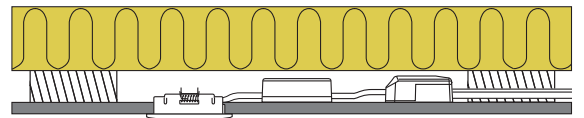

Claudia 2700K, 3000K & 4000K

Produktbeskrivning:

- Claudia är en riktbar, flimmerfri LED minidownlight inkl. drivdon, som är godkänd till installation direkt i isolering och brännbart material.
- Skruvlös kabelavlastning och ledningsmontering i terminalbox, säkrar en snabb och smidig montering med minimalt användande av verktyg.
- Claudia är specialutvecklat till konstruktioner med minimal installationshöjd. Detta gör Claudia idealisk till montering i nedsänkt innertak på betong.

Teknisk data:	
Håldiameter:	Ø56 mm
Utvändigt mått:	Ø65 mm
Höjd:	15 mm
Spänning:	220-240VAC 50Hz
Effekt:	4,5W
Ljusintensitet:	280lm/305lm/330lm
Dimbar:	Ja, bakkant (se dimmerlista)
Färgåtergivning:	Ra95
Spridningsvinkel:	45°
Ställbarhet:	30°
SDCM:	<2
Skydd:	Klass II, SELV, IP44
Material:	Plast/aluminium
Vidarekoppling:	Ja (3G1,5 mm ²)
Godkännanden:	LVD, EMC, RoHS, CE
Garanti:	2 års systemgaranti