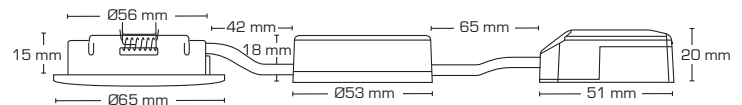

Claudia 2700K, 3000K & 4000K

Produktbeskrivning:

- Claudia är en riktbar, flimmerfri LED minidownlight inkl. drivdon, som är godkänd till installation direkt i isolering och brännbart material.
- Skruvlös kabelavlastning och ledningsmontering i terminalbox, säkrar en snabb och smidig montering med minimalt användande av verktyg.
- Claudia är specialutvecklat till konstruktioner med minimal installationshöjd. Detta gör Claudia idealisk till montering i nedsänkt innertak på betong.

Teknisk data:	
Håldiameter:	Ø56 mm
Utvändigt mått:	Ø65 mm
Höjd:	15 mm
Spänning:	220-240VAC 50Hz
Effekt:	4,5W
Ljusintensitet:	280lm/305lm/330lm
Dimbar:	Ja, bakkant (se dimmerlista)
Färgåtergivning:	Ra95
Spridningsvinkel:	45°
Ställbarhet:	30°
SDCM:	<2
Skydd:	Klass II, SELV, IP44
Material:	Plast/aluminium
Vidarekoppling:	Ja (3G1,5 mm ²)
Godkännanden:	LVD, EMC, RoHS, CE
Garanti:	2 års systemgaranti

Art.nr.:	EAN nr.:	ENR:	Utvändigt mått:	Lumen:	Kelvin:	Färg:	Energiklass:
10161	5713080101615	74 685 29	Ø65 mm	280 lumen	2700K	Matt vit	
10162	5713080101622	74 685 39	Ø65 mm	280 lumen	2700K	Borstad alu	
10163	5713080101639	74 685 44	Ø65 mm	305 lumen	3000K	Matt vit	
10164	5713080101646	74 685 59	Ø65 mm	305 lumen	3000K	Borstad alu	
10165	5713080101653	74 753 17	Ø65 mm	330 lumen	4000K	Matt vit	