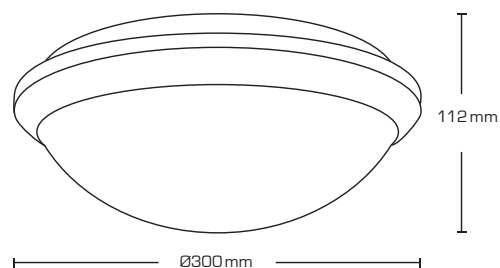

Produktbeskrivning:

- Clara är ett LED armatur till tak- och väggmontering.
- Clara har en IK klass på 10 och är ett idealisk armatur till montering i depårum, groventré, verkstad, trappupp-gång mm.
- Det är möjligt att ansluta flera Clara armaturer med/utan HF sensor, som således tändes när HF sensorn aktiveras i ett "master" armatur.
- Distansbrickor kan köpas för synlig kabelmontering.

IK10 IP44

Flimmerfri!

Teknisk data:

Utvändig diameter:	Ø300 mm
Höjd:	112 mm
Spänning:	220-240VAC 50 Hz
Systemeffekt:	16W
Ljusintensitet:	1200lm/1350lm
Dimbar:	Nej
Färgåtergivning:	Ra>80
Spridningsvinkel:	120°
IK-klass:	IK10
Skydd:	Klass II, IP44
Material:	PC Plast (UV-stabil)
Vidarekoppling:	Ja (3G1,5 mm ²)
Godkännanden:	LVD, EMC, RoHS, CE
Garanti:	2 års systemgaranti