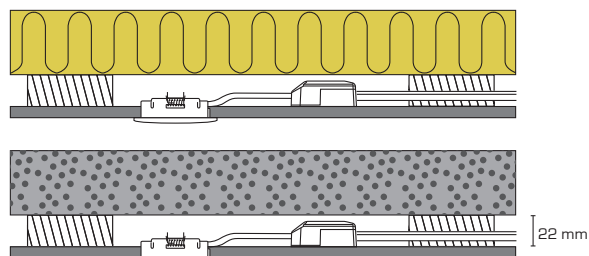

Claudia looping 2700K, 3000K & 4000K

Produktbeskrivning:

- Claudia är en riktbar LED minidownlight, som är godkänd till installation direkt i isolering och brännbart material.
- Skruvlös kabelavlastning och ledningsmontering i terminalbox, säkrar en snabb och smidig montering med minimalt användande av verktyg.
- Claudia är specialutvecklat till konstruktioner med minimal installationshöjd. Detta gör Claudia idealisk till montering i ned-sänkt innertak på betong. Claudia är också idealisk till ombyte av existerande installationer med Ø56 mm håltagningar.

Teknisk data:

Håldiameter:	Ø56 mm
Utvändigt mått:	Ø65 mm
Höjd:	15 mm
Ström:	350 mA
Effekt:	3,2W
Ljusintensitet:	250lm/270lm/290lm
Dimbar:	Ja, bakkant (se dimmerlista)
Färgåtergivning:	Ra95
Spridningsvinkel:	45°
Ställbarhet:	30°
SDCM:	<2
Skydd:	Klass III, IP44
Material:	Plast/aluminium
Vidarekoppling:	Ja (2x1,5 mm ²)
Godkännanden:	LVD, EMC, RoHS, CE
Garanti:	2 års systemgaranti