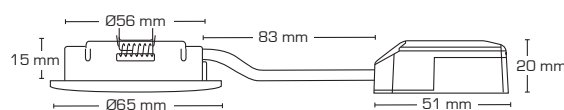

Claudia looping 2700K, 3000K & 4000K

Produktbeskrivning:

- Claudia är en riktbar LED minidownlight, som är godkänd till installation direkt i isolering och brännbart material.
- Skruvlös kabelavlastning och ledningsmontering i terminalbox, säkrar en snabb och smidig montering med minimalt användande av verktyg.
- Claudia är specialutvecklat till konstruktioner med minimal installationshöjd. Detta gör Claudia idealisk till montering i ned-sänkt innertak på betong. Claudia är också idealisk till ombyte av existerande installationer med Ø56 mm håltagningar.

Teknisk data:

Håldiameter:	Ø56 mm
Utvändigt mått:	Ø65 mm
Höjd:	15 mm
Ström:	350 mA
Effekt:	3,2W
Ljusintensitet:	250lm/270lm/290lm
Dimbar:	Ja, bakkant (se dimmerlista)
Färgåtergivning:	Ra95
Spridningsvinkel:	45°
Ställbarhet:	30°
SDCM:	<2
Skydd:	Klass III, IP44
Material:	Plast/aluminium
Vidarekoppling:	Ja (2x1,5 mm ²)
Godkännanden:	LVD, EMC, RoHS, CE
Garanti:	2 års systemgaranti