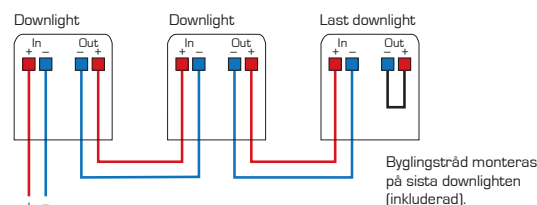

Claudia looping 2700K, 3000K & 4000K

Produktbeskrivning:

- Claudia är en riktbar LED minidownlight, som är godkänd till installation direkt i isolering och brännbart material.
- Skruvlös kabelavlastning och ledningsmontering i terminalbox, säkrar en snabb och smidig montering med minimalt användande av verktyg.
- Claudia är specialutvecklat till konstruktioner med minimal installationshöjd. Detta gör Claudia idealisk till montering i ned-sänkt innertak på betong. Claudia är också idealisk till ombyte av existerande installationer med Ø56 mm håltagningar.

Teknisk data:

Håldiameter:	Ø56 mm
Utvändigt mått:	Ø65 mm
Höjd:	15 mm
Ström:	350 mA
Effekt:	3,2W
Ljusintensitet:	250lm/270lm/290lm
Dimbar:	Ja, bakkant (se dimmerlista)
Färgåtergivning:	Ra95
Spridningsvinkel:	45°
Ställbarhet:	30°
SDCM:	<2
Skydd:	Klass III, IP44
Material:	Plast/aluminium
Vidarekoppling:	Ja (2x1,5 mm ²)
Godkännanden:	LVD, EMC, RoHS, CE
Garanti:	2 års systemgaranti