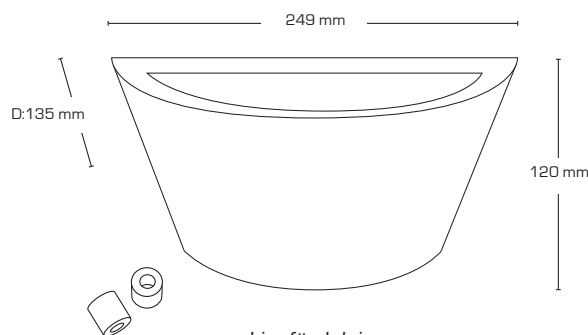

Contessa 3000K

Produktbeskrivning:

- Contessa är en enkel och stilren vägglamp, som är upp- och nedåttlysande med ett majestätiskt formspråk.
- Contessa kan användas både inom- och utomhus i bostäder, kontor, bostadsrättsföreningar, hotell mm.
- Armaturet är tillverkat i formgjuten aluminium och levereras i färgerna antracit eller svart, och är förberedd till vidarekoppling med 3G1,5 mm².
- Levereras inkl. distansbrickor för installation med synlig kabel.

IP54

Ljusfördelning

Teknisk data:	
Storlek:	135 x 120 x 249 mm
Spänning:	220-240VAC 50 Hz
Systemeffekt:	18W
Ljusintensitet:	650lm/450lm
Dimbar:	Nej
Färgåtergivning:	Ra84
Spridningsvinkel:	95°/85°
Skydd:	Klass I, IP54
Material:	Pulverlakerad aluminium
Vidarekoppling:	Ja (3G1,5 mm ²)
Godkännanden:	LVD, EMC, RoHS, CE