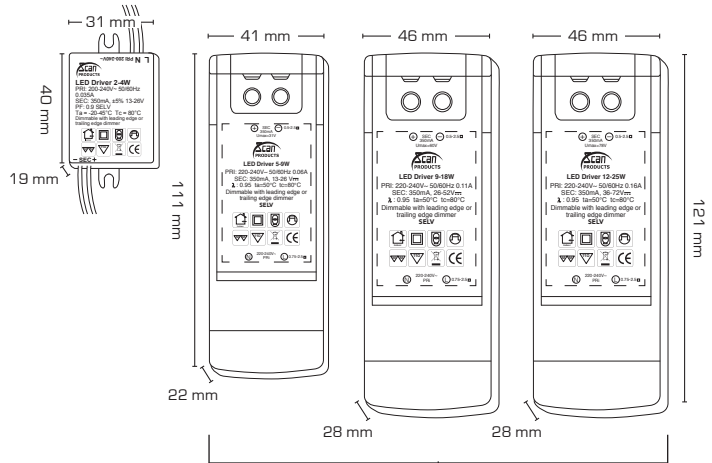

Drivdon 350mA

Produktbeskrivning:

- Denna drivdonserie är dimbar med de vanligaste dimrar på marknaden (se dimmerlista).
- På 9W, 18W og 25W levereras drivdonet inkl. kopplingsdosa med 6 utgångar.
- De finns i 4W, 9W, 18W och 25W.

Flimmerfri!

Teknisk data:

Mått:	40 x 31 x 19 mm [4W] 111 x 41 x 22 mm [9W] 121 x 46 x 28 mm [18W] 121 x 46 x 28 mm [25W]
Spänning:	220-240VAC 50 Hz
Systemeffekt:	2-4W (350mA) 5-9W (350mA) 9-18W (350mA) 12-25W (350mA)
Dimbar:	Ja bakkant (se dimmerlista)
Skydd:	Klass II, SELV, IP21
Material:	Plast
Säkring:	Inbyggt termiskt med automatisk återställning
Uttag på sekundärsidan:	Ja, med 6 utgångar på 9W, 18W og 25W
Godkännanden:	LVD, EMC, RoHS, CE
Garanti:	2 års systemgaranti

Art.nr.:	EAN nr.:	ENR:	Mått:	Watt:
12401	5713080124010	79 815 04	111 x 41 x 22 mm	5-9W
12402	5713080124027	79 815 05	121 x 46 x 28 mm	9-18W
12403	5713080124034	79 815 06	121 x 46 x 28 mm	12-25W
12404	5713080124041	79 822 76	40 x 31 x 19 mm	2-4W
12429	5713080124294	79 817 63	58 x 38 x 10 mm, kopplingsdosa	