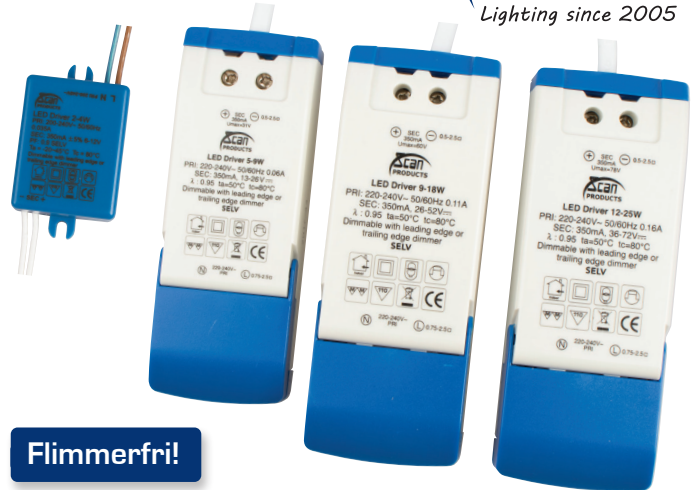

Drivdon 350mA

Produktbeskrivning:

- Denna drivdonserie är dimbar med de vanligaste dimrar på marknaden (se dimmerlista).
- På 9W, 18W og 25W levereras drivdonet inkl. kopplingsdosa med 6 utgångar.
- De finns i 4W, 9W, 18W och 25W.

Flimmerfri!

Teknisk data:

Mått:	40 x 31 x 19 mm [4W] 111 x 41 x 22 mm [9W] 121 x 46 x 28 mm [18W] 121 x 46 x 28 mm [25W]
Spänning:	220-240VAC 50 Hz
Systemeffekt:	2-4W (350mA) 5-9W (350mA) 9-18W (350mA) 12-25W (350mA)
Dimbar:	Ja bakkant (se dimmerlista)
Skydd:	Klass II, SELV, IP21
Material:	Plast
Säkring:	Inbyggt termiskt med automatisk återställning
Uttag på sekundärsidan:	Ja, med 6 utgångar på 9W, 18W og 25W
Godkännanden:	LVD, EMC, RoHS, CE
Garanti:	2 års systemgaranti

Art.nr.:	EAN nr.:	ENR:	Mått:	Watt:
12401	5713080124010	79 815 04	111 x 41 x 22 mm	5-9W
12402	5713080124027	79 815 05	121 x 46 x 28 mm	9-18W
12403	5713080124034	79 815 06	121 x 46 x 28 mm	12-25W
12404	5713080124041	79 822 76	40 x 31 x 19 mm	2-4W
12429	5713080124294	79 817 63	58 x 38 x 10 mm, kopplingsdosa	