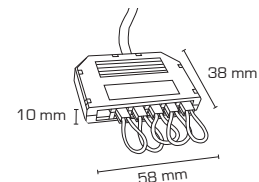

Drivdon 350mA

Produktbeskrivning:

- Denna drivdonserie är dimbar med de vanligaste dimrar på marknaden (se dimmerlista).
- På 9W, 18W og 25W levereras drivdonet inkl. kopplingsdosa med 6 utgångar.
- De finns i 4W, 9W, 18W och 25W.

Flimmerfri!

Teknisk data:

Mått:	40 x 31 x 19 mm [4W] 111 x 41 x 22 mm [9W] 121 x 46 x 28 mm [18W] 121 x 46 x 28 mm [25W]
Spänning:	220-240VAC 50 Hz
Systemeffekt:	2-4W (350mA) 5-9W (350mA) 9-18W (350mA) 12-25W (350mA)
Dimbar:	Ja bakkant (se dimmerlista)
Skydd:	Klass II, SELV, IP21
Material:	Plast
Säkring:	Inbyggt termiskt med automatisk återställning
Uttag på sekundärsidan:	Ja, med 6 utgångar på 9W, 18W og 25W
Godkännanden:	LVD, EMC, RoHS, CE
Garanti:	2 års systemgaranti

Art.nr.:	EAN nr.:	ENR:	Mått:	Watt:
12401	5713080124010	79 815 04	111 x 41 x 22 mm	5-9W
12402	5713080124027	79 815 05	121 x 46 x 28 mm	9-18W
12403	5713080124034	79 815 06	121 x 46 x 28 mm	12-25W
12404	5713080124041	79 822 76	40 x 31 x 19 mm	2-4W
12429	5713080124294	79 817 63	58 x 38 x 10 mm, kopplingsdosa	