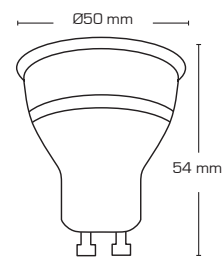

Ljuskälla GU10

Produktbeskrivning:

- Dimbar, flimmerfri LED ljuskälla med ett högt ljusflöde.
- Dimbar med de vanligaste dimrar på marknaden.
- Lämplig till montering i Luna QI, Alda, Zeta, Lara, Noris, Terra, i inomhus- och utomhusmiljöer.

Ra>90 GU10

Flimmerfri!

Teknisk data:

Diameter:	Ø50 mm
Höjd:	54 mm
Spänning:	220-240VAC 50 Hz
Effekt:	5W
Ljusintensitet:	370lm/385lm/410lm
Dimbar:	Ja, bakkant (se dimmerlista)
Färgåtergivning:	Ra>90
Spridningsvinkel:	38°
Socket:	GU10
Material:	Plast/aluminium
Godkännanden:	LVD, EMC, RoHS, CE

Art.nr.:	EAN nr.:	ENR:	Höjd:	Lumen:	Kelvin:
12603	5713080126038	82 910 03	54 mm	370 lumen	2700K
12604	5713080126045	82 910 05	54 mm	385 lumen	3000K
12605	5713080126052	82 910 07	54 mm	410 lumen	4000K