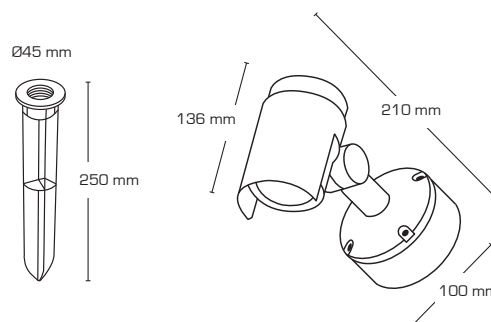

## Produktbeskrivning:

- Inna är en allsidig skylt- och fasadarmatur, som kan användas inom- och utomhus på väggar och tak, samt i jorden vid användning av jordspjut (tillbehör).
- Lämpar sig till upplysning av skyltar, fasader mm.
- Armaturen är tillverkat i formgjuten aluminium och levereras i färgerna antracit eller svart, och är förberedd till vidarekoppling med 3G1,5 mm<sup>2</sup>.

Teknisk data:	
Storlek:	136 x 210 x 100 mm
Spänning:	220-240VAC 50 Hz
Systemeffekt:	15W
Ljusintensitet:	1090lm
Dimbar:	Nej
Färgåtergivning:	Ra>80
Spridningsvinkel:	46°
Skydd:	Klass I, IP54
Material:	Pulverlakerad aluminium
Vidarekoppling:	Ja (3G1,5 mm <sup>2</sup> )
Godkännanden:	LVD, EMC, RoHS, CE
Garanti:	2 års systemgaranti

Art.nr.:	EAN nr.:	ENR:	Beskrivning:	Längd:	Watt:	Färg:	Energiklass:
13016	5713080130165	77 644 54	Utomhus skyltspot	210 mm	15W	Antracitgrå	
13017	5713080130172	77 644 55	Utomhus skyltspot	210 mm	15W	Svart	
13022	5713080130226	77 644 59	Inna markspjut	250 mm		Svart	