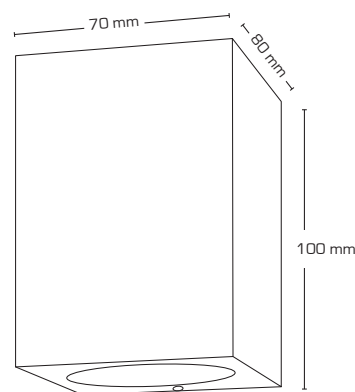

Produktbeskrivning:

- Lara är en enkel och stilren vägglampa, som är nedåtlysande.
- Lara kan användas både inom- och utomhus i bostäder, kontor, bostadsrättsföreningar, hotell mm.
- Armaturen är tillverkat i formgjuten aluminium och levereras i färgerna antracit eller svart, och är förberedd till vidarekoppling med 3G1,5 mm².
- Levereras inkl. distansbrickor för installation med synlig kabel.

Teknisk data:

Storlek:	70 x 80 x 100 mm
Spänning:	220-240VAC 50 Hz
Godkänd ljuskälla:	Max. 5W LED Max. 20W halogen m/alu reflektor (maxhöjd ljuskälla 60 mm)
Socket:	GU10
Skydd:	Klass I, IP54
Material:	Pulverlakerad aluminium
Vidarekoppling:	Ja (3G1,5 mm ²)
Godkännanden:	LVD, RoHS, CE
Garanti:	2 års systemgaranti