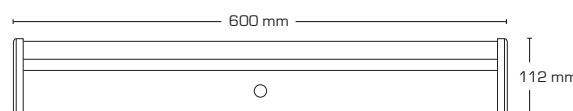

Lucianna med PIR sensor 4000K

Produktbeskrivning:

- LED spegelarmatur i ett klassiskt och tidslöst design.
- Den utbytbara LED-insats gör installationen flexibel och framtidssäker, exempelvis vid önskan om annan färgtemperatur.
- Armaturen är ideal till bostäder, fastighetsföreningar, hotell m.m., var det ställes höga krav till driftsäkerhet och goda lysegenskaper.
- Kabelgången är placerad centrert på baksidan och i toppen av armaturen.
- Skruvlös kabelavlastning och ledningsmontering säkrar en snabb och smidig installation med minimalt användande av verktyg.

Flimmerfri!

Ra>96

IP44

Change
LED
able

5
Year
warranty

PIR sensor med
slavfunktion t.ex. en
mindre fläkt eller
downlights

Teknisk data:

Dimensioner: 600 x 112 x 72 mm (m/uttag & PIR)

Spänning: 220-240VAC 50 Hz

Systemeffekt: 20W

Ljusintensitet: 1530lm

Dimbar: Nej

Färgåtergivning: Ra>96

Spridningsvinkel: 170°

LED: Integrerad LED - utbytbar

SDCM: <3

IK-klass: IK08

Skydd: Klass I, SELV, IP44

Material: Pulverlakerat stål, polykarbonat

Godkännanden: LVD, EMC, RoHS, CE

Garanti: 5 års systemgaranti

PIR sensor:

Tidsintervall: 5 sek. +/-1 sek. til 8 min +/-1 min

Räckvidd: 0 - 2,5 m (monteringshöjd 2 m)

Detekteringsområde: 180°

Vidarekoppling: Max. 100W

Art.nr.:	EAN nr.:	ENR:	Beskrivning:	Utvändiga mått:	Färg:	Energiklass:
12208	5713080122085	75 049 88	4000K PIR sensor, utan eluttag	600 x 112 x 60 mm	Vit	
12432	5713080124324	75 039 60	4000K LED-insats			
12433	5713080124331	75 039 61	Skärm