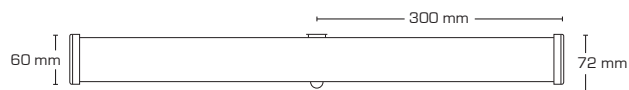

## Teknisk data:

Dimensioner: 600 x 112 x 72 mm (m/uttag & PIR)

Spänning: 220-240VAC 50 Hz

Systemeffekt: 20W

Ljusintensitet: 1530lm

Dimbar: Nej

Färgåtergivning: Ra>96

Spridningsvinkel: 170°

## PIR sensor:

Tidsintervall: 5 sek. +/-1 sek. til 8 min +/-1 min

Räckvidd: 0 - 2,5 m (monteringshöjd 2 m)

Detekteringsområde: 180°

Vidarekoppling: Max. 100W

Art.nr.:	EAN nr.:	ENR:	Beskrivning:	Utvändiga mått:	Färg:	Energiklass:
12208	5713080122085	75 049 88	4000K PIR sensor, utan eluttag	600 x 112 x 60 mm	Vit	
12432	5713080124324	75 039 60	4000K LED-insats			
12433	5713080124331	75 039 61	Skärm			