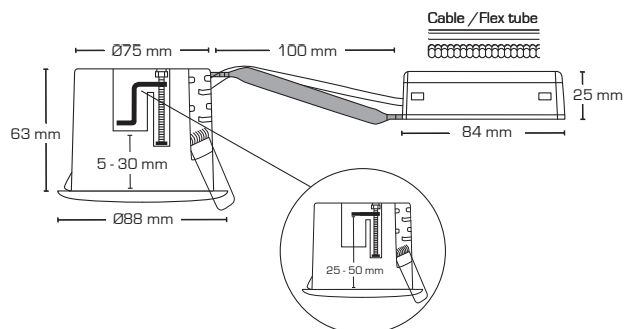

Luna Combi install - Utan ljuskälla

Produktbeskrivning:

- Luna Combi Install är en ställbar downlight, med bakmonterad ljuskälla, godkänd till montering direkt i isolering och brännbart material.
- Lämplig för akustiktak.
- Luna monteras med skruvar och/eller fjädrar. Med skruvarna är det möjligt att montera i material som är tjockare än 50 mm.
- Med de 3 fjäderpositioner är det möjligt att montera denna downlight i nästan alla tänkliga konstruktioner.
- Inbyggningshöjden är på endast 63 mm.
- Skruvlös kabelavlastning och ledningsmontering i terminalbox, säkrar en snabb och smidig montering med minimalt användande av verktyg.
- Det är möjlighet för montering med kabel eller 16 mm flexrör.

Teknisk data:

Håldiameter:	Ø75 mm
Utvändiga mått:	Ø88 mm
Höjd:	63 mm
Spänning:	220-240VAC 50 Hz
Godkänd ljuskälla:	Max. 6W LED (maxhöjd ljuskälla 56 mm)
Ställbarhet:	28°
Socket:	GU10
Skydd:	Klass II, IP44
Material:	Plast/aluminium
Vidarekoppling:	Ja (3G1,5 mm ²)
Godkännanden:	LVD, RoHS, CE
Garanti:	2 års systemgaranti

Art.nr.:	EAN nr.:	ENR:	Utvändiga mått:	Beskrivning:	Färg:
10501	5713080105019	74 756 47	Ø88 mm	Rund	Matt vit
10502	5713080105026	74 756 48	Ø88 mm	Rund	Borstad alu
10505	5713080105057	74 756 49	Ø88 mm	Rund	Matt svart
12423	5713080124232	75 043 18	Ø125 mm	Tätningring	
12424	5713080124249	75 076 98		5-polig snabbplint	