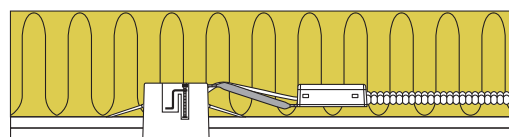

Luna Combi install - Utan ljuskälla

Produktbeskrivning:

- Luna Combi Install är en ställbar downlight, med bakmonterad ljuskälla, godkänd till montering direkt i isolering och brännbart material.
- Lämplig för akustiktak.
- Luna monteras med skruvar och/eller fjädrar. Med skruvarna är det möjligt att montera i material som är tjockare än 50 mm.
- Med de 3 fjäderpositioner är det möjligt att montera denna downlight i nästan alla tänkliga konstruktioner.
- Inbyggningshöjden är på endast 63 mm.
- Skruvlös kabelavlastning och ledningsmontering i terminalbox, säkrar en snabb och smidig montering med minimalt användande av verktyg.
- Det är möjlighet för montering med kabel eller 16 mm flexrör.

Teknisk data:

Håldiameter:	Ø75 mm
Utvändiga mått:	Ø88 mm
Höjd:	63 mm
Spänning:	220-240VAC 50 Hz
Godkänd ljuskälla:	Max. 6W LED (maxhöjd ljuskälla 56 mm)
Ställbarhet:	28°
Socket:	GU10
Skydd:	Klass II, IP44
Material:	Plast/aluminium
Vidarekoppling:	Ja (3G1,5 mm ²)
Godkännanden:	LVD, RoHS, CE
Garanti:	2 års systemgaranti

Art.nr.:	EAN nr.:	ENR:	Utvändiga mått:	Beskrivning:	Färg:
10501	5713080105019	74 756 47	Ø88 mm	Rund	Matt vit
10502	5713080105026	74 756 48	Ø88 mm	Rund	Borstad alu
10505	5713080105057	74 756 49	Ø88 mm	Rund	Matt svart
12423	5713080124232	75 043 18	Ø125 mm	Tätningring	
12424	5713080124249	75 076 98		5-polig snabbplint	