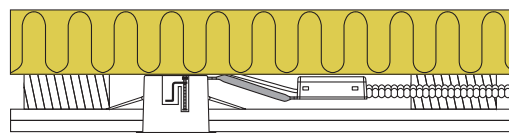

Luna Combi install - Utan ljuskälla

Produktbeskrivning:

- Luna Combi Install är en ställbar downlight, med bakmonterad ljuskälla, godkänd till montering direkt i isolering och brännbart material.
- Lämplig för akustiktak.
- Luna monteras med skruvar och/eller fjädrar. Med skruvarna är det möjligt att montera i material som är tjockare än 50 mm.
- Med de 3 fjäderpositioner är det möjligt att montera denna downlight i nästan alla tänkliga konstruktioner.
- Inbyggningshöjden är på endast 63 mm.
- Skruvlös kabelavlastning och ledningsmontering i terminalbox, säkrar en snabb och smidig montering med minimalt användande av verktyg.
- Det är möjlighet för montering med kabel eller 16 mm flexrör.

Teknisk data:

Håldiameter:	Ø75 mm
Utvändiga mått:	Ø88 mm
Höjd:	63 mm
Spänning:	220-240VAC 50 Hz
Godkänd ljuskälla:	Max. 6W LED (maxhöjd ljuskälla 56 mm)
Ställbarhet:	28°
Socket:	GU10
Skydd:	Klass II, IP44
Material:	Plast/aluminium
Vidarekoppling:	Ja (3G1,5 mm ²)
Godkännanden:	LVD, RoHS, CE
Garanti:	2 års systemgaranti

Art.nr.:	EAN nr.:	ENR:	Utvändiga mått:	Beskrivning:	Färg:
10501	5713080105019	74 756 47	Ø88 mm	Rund	Matt vit
10502	5713080105026	74 756 48	Ø88 mm	Rund	Borstad alu
10505	5713080105057	74 756 49	Ø88 mm	Rund	Matt svart
12423	5713080124232	75 043 18	Ø125 mm	Tätningring	
12424	5713080124249	75 076 98		5-polig snabbplint	