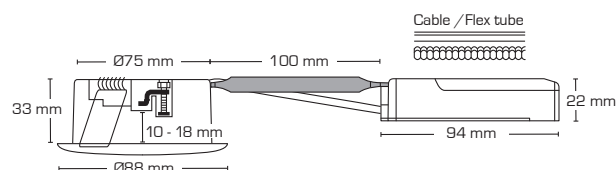

Luna LP-2700K

Produktbeskrivning:

- Luna är en innovativ, flimmerfri LED downlight, som är godkänd till montering direkt i isolering och brännbart material.
- Tack vare möjligheten att montera med skruvar och/eller fjädrar, säkras ett perfekt resultat – varje gång!
- Lämplig för akustiktak.
- Inbyggnadshöjden på endast 33 mm gör det möjligt, att montera Luna på de flesta ställen.
- Den utbytbara LED ljuskällan gör installationen flexibel och framtidssäker – exempelvis vid önskan om annan färgtemperatur.
- Det är möjligt för montering med kabel eller 16 mm flexrör.

Teknisk data:

Håldiameter:	Ø75 mm
Utvändiga mått:	Ø88 mm eller 88 x 88 mm
Höjd:	33 mm
Spänning:	220-240VAC 50 Hz
Systemeffekt:	6,2W
Ljusintensitet:	350lm
Dimbar:	Ja, bakkant (se dimmerlista)
Färgåtergivning:	Ra95
Spridningsvinkel:	42°
Ställbarhet:	36°
SDCM:	<2
Skydd:	Klass II, SELV, IP44
Material:	Plast/aluminium
Vidarekoppling:	Ja (3G1,5 mm ²)
Godkännanden:	LVD, EMC, RoHS, CE
Garanti:	5 års systemgaranti

Art.nr.:	EAN nr.:	ENR:	Utvändiga mått:	Frontdesign:	Färg:	Energiklass:
10101	5713080101011	74 684 53	Ø88 mm	Rund	Matt vit	
10102	5713080101028	74 684 54	Ø88 mm	Rund	Borstad alu	
10105	5713080101059	74 684 57	Ø88 mm	Rund	Matt svart	