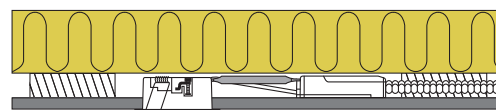

# Luna LP - 3000K

## Produktbeskrivning:

- Luna är en innovativ, flimmerfri LED downlight, som är godkänd till montering direkt i isolering och brännbart material.
- Tack vare möjligheten att montera med skruvar och/eller fjädrar, säkras ett perfekt resultat – varje gång!
- Lämplig för akustiktak.
- Inbyggnadshöjden på endast 33 mm gör det möjligt, att montera Luna på de flesta ställen.
- Den utbytbara LED ljuskällan gör installationen flexibel och framtidssäker – exempelvis vid önskan om annan färgtemperatur.
- Det är möjligt för montering med kabel eller 16 mm flexrör.

## Teknisk data:

Håldiameter:	Ø75 mm
Utvändiga mått:	Ø88 mm eller 88 x 88 mm
Höjd:	33 mm
Spänning:	220-240VAC 50 Hz
Systemeffekt:	6,2W
Ljusintensitet:	370lm
Dimbar:	Ja, bakkant (se dimmerlista)
Färgåtergivning:	Ra95
Spridningsvinkel:	42°
Ställbarhet:	36°
SDCM:	<2
Skydd:	Klass II, SELV, IP44
Material:	Plast/aluminium
Vidarekoppling:	Ja (3G1,5 mm <sup>2</sup> )
Godkännanden:	LVD, EMC, RoHS, CE
Garanti:	5 års systemgaranti