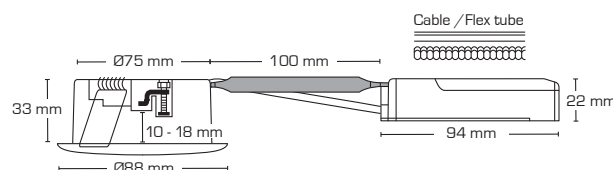

## Produktbeskrivning:

- Luna är en innovativ, flimmerfri LED downlight, som är godkänd till montering direkt i isolering och brännbart material.
- Tack vare möjligheten att montera med skruvar och/eller fjädrar, säkras ett perfekt resultat – varje gång!
- Lämplig för akustiktak.
- Inbyggnadshöjden på endast 33 mm gör det möjligt, att montera Luna på de flesta ställen.
- Den utbytbara LED ljuskällan gör installationen flexibel och framtidssäker – exempelvis vid önskan om annan färgtemperatur.
- Det är möjligt för montering med kabel eller 16 mm flexrör.

## Teknisk data:

Håldiameter:	Ø75 mm
Utvändiga mått:	Ø88 mm eller 88 x 88 mm
Höjd:	33 mm
Spänning:	220-240VAC 50 Hz
Systemeffekt:	6,2W
Ljusintensitet:	370lm
Dimbar:	Ja, bakkant (se dimmerlista)
Färgåtergivning:	Ra95
Spridningsvinkel:	42°
Ställbarhet:	36°
SDCM:	<2
Skydd:	Klass II, SELV, IP44
Material:	Plast/aluminium
Vidarekoppling:	Ja (3G1,5 mm <sup>2</sup> )
Godkännanden:	LVD, EMC, RoHS, CE
Garanti:	5 års systemgaranti

Art.nr.:	EAN nr.:	ENR:	Utvändiga mått:	Frontdesign:	Färg:	Energiklass:
10111	5713080101110	74 684 59	Ø88 mm	Rund	Matt vit	
10112	5713080101127	74 684 64	Ø88 mm	Rund	Borstad alu	
10115	5713080101158	74 684 89	Ø88 mm	Rund	Matt svart	