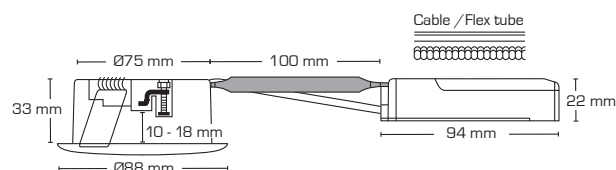

## Produktbeskrivning:

- Luna är en innovativ, flimmerfri LED downlight, som är godkänd till montering direkt i isolering och brännbart material.
- Tack vare möjligheten att montera med skruvar och/eller fjädrar, säkras ett perfekt resultat – varje gång!
- Lämplig för akustiktak.
- Inbyggnadshöjden på endast 33 mm gör det möjligt, att montera Luna på de flesta ställen.
- Den utbytbara LED ljuskällan gör installationen flexibel och framtidssäker – exempelvis vid önskan om annan färgtemperatur.
- Det är möjligt för montering med kabel eller 16 mm flexrör.

## Teknisk data:

Håldiameter:	Ø75 mm
Utvändiga mått:	Ø88 mm eller 88 x 88 mm
Höjd:	33 mm
Spänning:	220-240VAC 50 Hz
Systemeffekt:	6,2W
Ljusintensitet:	390lm
Dimbar:	Ja, bakkant (se dimmerlista)
Färgåtergivning:	Ra95
Spridningsvinkel:	42°
Ställbarhet:	36°
SDCM:	<2
Skydd:	Klass II, SELV, IP44
Material:	Plast/aluminium
Vidarekoppling:	Ja (3G1,5 mm <sup>2</sup> )
Godkännanden:	LVD, EMC, RoHS, CE
Garanti:	5 års systemgaranti

Art.nr.:	EAN nr.:	ENR:	Utvändiga mått:	Frontdesign:	Färg:	Energiklass:
10121	5713080101219	74 684 99	Ø88 mm	Rund	Matt vit	
10122	5713080101226	74 685 14	Ø88 mm	Rund	Borstad alu	
10125	5713080101257	74 685 23	Ø88 mm	Rund	Matt svart	