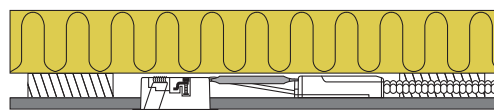

## Produktbeskrivning:

- Luna är en innovativ, flimmerfri LED downlight, som är godkänd till montering direkt i isolering och brännbart material.
- Tack vare möjligheten att montera med skruvar och/eller fjädrar, säkras ett perfekt resultat – varje gång!
- Lämplig för akustiktak.
- Inbyggnadshöjden på endast 33 mm gör det möjligt, att montera Luna på de flesta ställen.
- Den utbytbara LED ljuskällan gör installationen flexibel och framtidssäker – exempelvis vid önskan om annan färgtemperatur.
- Det är möjligt för montering med kabel eller 16 mm flexrör.

## Teknisk data:

Håldiameter:	Ø75 mm
Utvändiga mått:	Ø88 mm eller 88 x 88 mm
Höjd:	33 mm
Spänning:	220-240VAC 50 Hz
Systemeffekt:	6,2W
Ljusintensitet:	390lm
Dimbar:	Ja, bakkant (se dimmerlista)
Färgåtergivning:	Ra95
Spridningsvinkel:	42°
Ställbarhet:	36°
SDCM:	<2
Skydd:	Klass II, SELV, IP44
Material:	Plast/aluminium
Vidarekoppling:	Ja (3G1,5 mm <sup>2</sup> )
Godkännanden:	LVD, EMC, RoHS, CE
Garanti:	5 års systemgaranti