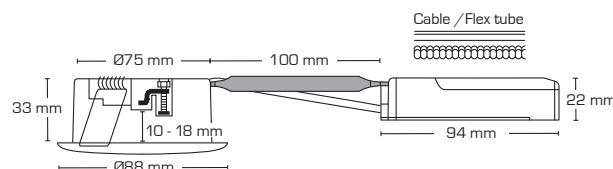

## Produktbeskrivning:

- Luna är en innovativ, flimmerfri LED downlight, som är godkänd till montering direkt i isolering och brännbart material.
- Fronten är tillverkad i rostfritt syrafast stål AISI 316.
- Tack vare möjligheten att montera med skruvar och/eller fjädrar, säkras ett perfekt resultat – varje gång!
- Inbyggnadshöjden på endast 33 mm gör det möjligt, att montera Luna på de flesta ställen.
- Den utbytbara LED ljuskällan gör installationen flexibel och framtidssäker – exempelvis vid önskan om annan färgtemperatur.
- Det är möjligt för montering med kabel eller 16 mm flexrör.

## Teknisk data:

Håldiameter:	Ø75 mm
Utvändigt mått:	Ø88 mm
Höjd:	33 mm
Spänning:	220-240VAC 50 Hz
Systemeffekt:	6,2W
Ljusintensitet:	350lm/370lm/390lm
Dimbar:	Ja, bakkant (se dimmerlista)
Färgåtergivning:	Ra95
Spridningsvinkel:	42°
Ställbarhet:	36°
SDCM:	<2
Skydd:	Klass II, SELV, IP65
Material:	Plast/rostfritt syrafast stål AISI 316
Vidarekoppling:	Ja (3G1,5 mm <sup>2</sup> )
Godkännanden:	LVD, EMC, RoHS, CE
Garanti:	5 års systemgaranti

Art.nr.:	EAN nr.:	ENR:	Utvändigt mått:	Frontdesign:	Kelvin:	Färg:	Energiklass:
10171	5713080101714	74 685 67	Ø88 mm	Rund	2700K	Vit	G A G
10172	5713080101721	74 685 68	Ø88 mm	Rund	2700K	Borstat stål	G A G
10173	5713080101738	74 685 69	Ø88 mm	Rund	2700K	Svart	G A G
10181	5713080101813	74 685 71	Ø88 mm	Rund	3000K	Vit	G A G
10182	5713080101820	74 685 74	Ø88 mm	Rund	3000K	Borstat stål	G A G
10183	5713080101837	74 685 75	Ø88 mm	Rund	3000K	Svart	G A G
10197	5713080101974	74 747 82	Ø88 mm	Rund	4000K	Vit	G A G
10198	5713080101981	74 747 83	Ø88 mm	Rund	4000K	Borstat stål	G A G
10199	5713080101998	74 747 84	Ø88 mm	Rund	4000K	Svart	G A G