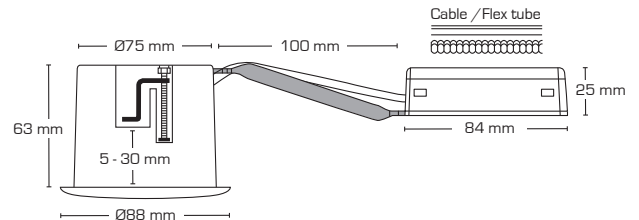

## Produktbeskrivning:

- Luna är en ställbar, flimmerfri downlight, med bakmonterad ljuskälla, godkänd till montering direkt i isolering och brännbart material.
- Skruvlös kabelavlastning og ledningsmontering i terminalbox, säkrar en snabb och smidig montering med minimalt användande av verktyg.
- Luna monteras med hjälp av skruvar och är också lämplig för akustiktak.
- Inbyggnadshöjd på endast 63 mm, säkrar många användningsmöjligheter.
- Levereras inkl. dimbar 5W GU10 LED ljuskälla.
- Det är möjligt för montering med kabel eller 16 mm flexrör.

## Teknisk data:

Håldiameter:	Ø75 mm
Utvändiga mått:	Ø88 mm eller 88 x 88 mm
Höjd:	63 mm
Spänning:	220-240VAC 50 Hz
Systemeffekt:	5W
Ljusintensitet:	370lm
Dimbar:	Ja, bakkant (se dimmerlista)
Färgåtergivning:	Ra>90
Spridningsvinkel:	38°
Ställbarhet:	28°
Socket:	GU10
Skydd:	Klass II, IP44
Material:	Plast/aluminium
Vidarekoppling:	Ja (3G1,5 mm <sup>2</sup> )
Godkännanden:	LVD, EMC, RoHS, CE
Garanti:	2 års systemgaranti

Art.nr.:	EAN nr.:	ENR:	Utvändiga mått:	Beskrivning:	Färg:	Energiklass:
10011	5713080100113	74 684 11	Ø88 mm	Rund	Matt vit	
10012	5713080100120	74 684 13	Ø88 mm	Rund	Borstad alu	
10015	5713080100151	74 684 19	Ø88 mm	Rund	Matt svart	
12423	5713080124232	75 043 18	Ø125 mm	Tätningring		
12424	5713080124249	75 076 98		5-polig snabbplint		