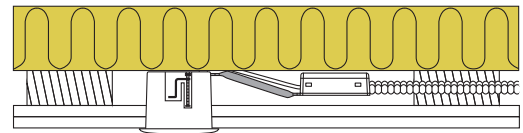

## Produktbeskrivning:

- Luna är en ställbar, flimmerfri downlight, med bakmonterad ljuskälla, godkänd till montering direkt i isolering och brännbart material.
- Skruvlös kabelavlastning og ledningsmontering i terminalbox, säkrar en snabb och smidig montering med minimalt användande av verktyg.
- Luna monteras med hjälp av skruvar och är också lämplig för akustiktak.
- Inbyggnadshöjd på endast 63 mm, säkrar många användningsmöjligheter.
- Levereras inkl. dimbar 5W GU10 LED ljuskälla.
- Det är möjligt för montering med kabel eller 16 mm flexrör.

## Teknisk data:

Håldiameter:	Ø75 mm
Utvändiga mått:	Ø88 mm eller 88 x 88 mm
Höjd:	63 mm
Spänning:	220-240VAC 50 Hz
Systemeffekt:	5W
Ljusintensitet:	370lm
Dimbar:	Ja, bakkant (se dimmerlista)
Färgåtergivning:	Ra>90
Spridningsvinkel:	38°
Ställbarhet:	28°
Socket:	GU10
Skydd:	Klass II, IP44
Material:	Plast/aluminium
Vidarekoppling:	Ja (3G1,5 mm <sup>2</sup> )
Godkännanden:	LVD, EMC, RoHS, CE
Garanti:	2 års systemgaranti

Art.nr.:	EAN nr.:	ENR:	Utvändiga mått:	Beskrivning:	Färg:	Energiklass:
10011	5713080100113	74 684 11	Ø88 mm	Rund	Matt vit	
10012	5713080100120	74 684 13	Ø88 mm	Rund	Borstad alu	
10015	5713080100151	74 684 19	Ø88 mm	Rund	Matt svart	
12423	5713080124232	75 043 18	Ø125 mm	Tätningring		
12424	5713080124249	75 076 98		5-polig snabbplint		