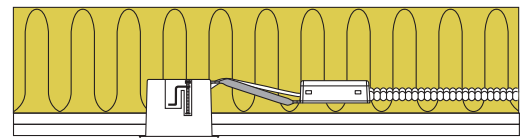

## Produktbeskrivning:

- Luna är en ställbar, flimmerfri downlight, med bakmonterad ljuskälla, godkänd till montering direkt i isolering och brännbart material.
- Skruvlös kabelavlastning og ledningsmontering i terminalbox, säkrar en snabb och smidig montering med minimalt användande av verktyg.
- Luna monteras med hjälp av skruvar och är också lämplig för akustiktak.
- Inbyggnadshöjd på endast 63 mm, säkrar många användningsmöjligheter.
- Levereras inkl. dimbar 5W GU10 LED ljuskälla.
- Det är möjligt för montering med kabel eller 16 mm flexrör.

## Teknisk data:

Håldiameter:	Ø75 mm
Utvändiga mått:	Ø88 mm eller 88 x 88 mm
Höjd:	63 mm
Spänning:	220-240VAC 50 Hz
Systemeffekt:	5W
Ljusintensitet:	370lm
Dimbar:	Ja, bakkant (se dimmerlista)
Färgåtergivning:	Ra>90
Spridningsvinkel:	38°
Ställbarhet:	28°
Socket:	GU10
Skydd:	Klass II, IP44
Material:	Plast/aluminium
Vidarekoppling:	Ja (3G1,5 mm <sup>2</sup> )
Godkännanden:	LVD, EMC, RoHS, CE
Garanti:	2 års systemgaranti

Art.nr.:	EAN nr.:	ENR:	Utvändiga mått:	Beskrivning:	Färg:	Energiklass:
10011	5713080100113	74 684 11	Ø88 mm	Rund	Matt vit	
10012	5713080100120	74 684 13	Ø88 mm	Rund	Borstad alu	
10015	5713080100151	74 684 19	Ø88 mm	Rund	Matt svart	
12423	5713080124232	75 043 18	Ø125 mm	Tätningring		
12424	5713080124249	75 076 98		5-polig snabbplint		