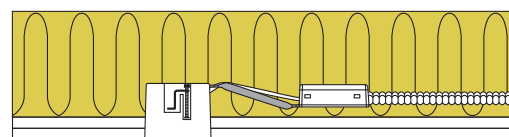

Luna Quick install - 3000K

Produktbeskrivning:

- Luna är en ställbar, flimmerfri downlight, med bakmonterad ljuskälla, godkänd till montering direkt i isolering och brännbart material.
- Skruvlös kabelavlastning og ledningsmontering i terminalbox, säkrar en snabb och smidig montering med minimalt användande av verktyg.
- Luna monteras med hjälp av skruvar och är också lämplig för akustiktak.
- Inbyggnadshöjd på endast 63 mm, säkrar många användningsmöjligheter.
- Levereras inkl. dimbar 5W GU10 LED ljuskälla.
- Det är möjlighet för montering med kabel eller 16 mm flexrör.

Teknisk data:

Håldiameter:	Ø75 mm
Utvändiga mått:	Ø88 mm eller 88 x 88 mm
Höjd:	63 mm
Spänning:	220-240VAC 50 Hz
Systemeffekt:	5W
Ljusintensitet:	385lm
Dimbar:	Ja, bakkant (se dimmerlista)
Färgåtergivning:	Ra>90
Spridningsvinkel:	38°
Ställbarhet:	28°
Socket:	GU10
Skydd:	Klass II, IP44
Material:	Plast/aluminium
Vidarekoppling:	Ja (3G1,5 mm ²)
Godkännanden:	LVD, EMC, RoHS, CE
Garanti:	2 års systemgaranti

Art.nr.:	EAN nr.:	ENR:	Utvändiga mått:	Beskrivning:	Färg:	Energiklass:
10021	5713080100212	74 684 22	Ø88 mm	Rund	Matt vit	
10022	5713080100229	74 684 23	Ø88 mm	Rund	Borstad alu	
10025	5713080100250	74 684 26	Ø88 mm	Rund	Matt svart	
12423	5713080124232	75 043 18	Ø125 mm	Tätningring		
12424	5713080124249	75 076 98		5-polig snabbplint		