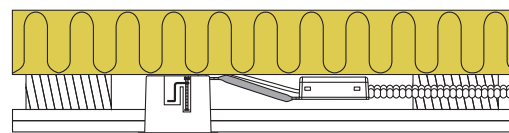

Luna Quick install - 3000K

Produktbeskrivning:

- Luna är en ställbar, flimmerfri downlight, med bakmonterad ljuskälla, godkänd till montering direkt i isolering och brännbart material.
- Skruvlös kabelavlastning og ledningsmontering i terminalbox, säkrar en snabb och smidig montering med minimalt användande av verktyg.
- Luna monteras med hjälp av skruvar och är också lämplig för akustiktak.
- Inbyggnadshöjd på endast 63 mm, säkrar många användningsmöjligheter.
- Levereras inkl. dimbar 5W GU10 LED ljuskälla.
- Det är möjlighet för montering med kabel eller 16 mm flexrör.

Teknisk data:

Håldiameter:	Ø75 mm
Utvändiga mått:	Ø88 mm eller 88 x 88 mm
Höjd:	63 mm
Spänning:	220-240VAC 50 Hz
Systemeffekt:	5W
Ljusintensitet:	385lm
Dimbar:	Ja, bakkant (se dimmerlista)
Färgåtergivning:	Ra>90
Spridningsvinkel:	38°
Ställbarhet:	28°
Socket:	GU10
Skydd:	Klass II, IP44
Material:	Plast/aluminium
Vidarekoppling:	Ja (3G1,5 mm ²)
Godkännanden:	LVD, EMC, RoHS, CE
Garanti:	2 års systemgaranti

Art.nr.:	EAN nr.:	ENR:	Utvändiga mått:	Beskrivning:	Färg:	Energiklass:
10021	5713080100212	74 684 22	Ø88 mm	Rund	Matt vit	
10022	5713080100229	74 684 23	Ø88 mm	Rund	Borstad alu	
10025	5713080100250	74 684 26	Ø88 mm	Rund	Matt svart	
12423	5713080124232	75 043 18	Ø125 mm	Tätningring		
12424	5713080124249	75 076 98		5-polig snabbplint		