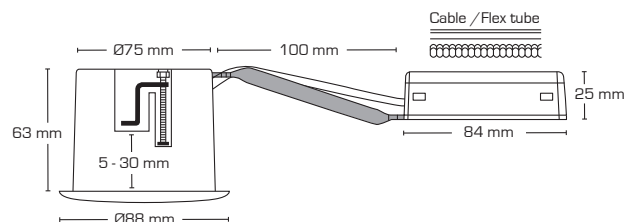

Luna Quick install - 3000K

Produktbeskrivning:

- Luna är en ställbar, flimmerfri downlight, med bakmonterad ljuskälla, godkänd till montering direkt i isolering och brännbart material.
- Skruvlös kabelavlastning og ledningsmontering i terminalbox, säkrar en snabb och smidig montering med minimalt användande av verktyg.
- Luna monteras med hjälp av skruvar och är också lämplig för akustiktak.
- Inbyggnadshöjd på endast 63 mm, säkrar många användningsmöjligheter.
- Levereras inkl. dimbar 5W GU10 LED ljuskälla.
- Det är möjlighet för montering med kabel eller 16 mm flexrör.

Teknisk data:

Håldiameter:	Ø75 mm
Utvändiga mått:	Ø88 mm eller 88 x 88 mm
Höjd:	63 mm
Spänning:	220-240VAC 50 Hz
Systemeffekt:	5W
Ljusintensitet:	385lm
Dimbar:	Ja, bakkant (se dimmerlista)
Färgåtergivning:	Ra>90
Spridningsvinkel:	38°
Ställbarhet:	28°
Socket:	GU10
Skydd:	Klass II, IP44
Material:	Plast/aluminium
Vidarekoppling:	Ja (3G1,5 mm ²)
Godkännanden:	LVD, EMC, RoHS, CE
Garanti:	2 års systemgaranti

Art.nr.:	EAN nr.:	ENR:	Utvändiga mått:	Beskrivning:	Färg:	Energiklass:
10021	5713080100212	74 684 22	Ø88 mm	Rund	Matt vit	
10022	5713080100229	74 684 23	Ø88 mm	Rund	Borstad alu	
10025	5713080100250	74 684 26	Ø88 mm	Rund	Matt svart	
12423	5713080124232	75 043 18	Ø125 mm	Tätningring		
12424	5713080124249	75 076 98		5-polig snabbplint		