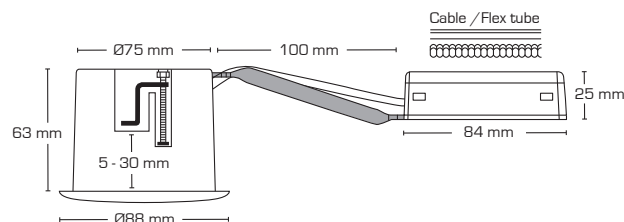

Luna Quick install - 4000K

Produktbeskrivning:

- Luna är en ställbar, flimmerfri downlight, med bakmonterad ljuskälla, godkänd till montering direkt i isolering och brännbart material.
- Skruvlös kabelavlastning og ledningsmontering i terminalbox, säkrar en snabb och smidig montering med minimalt användande av verktyg.
- Luna monteras med hjälp av skruvar och är också lämplig för akustiktak.
- Inbyggnadshöjd på endast 63 mm, säkrar många användningsmöjligheter.
- Levereras inkl. dimbar 5W GU10 LED ljuskälla.
- Det är möjlighet för montering med kabel eller 16 mm flexrör.

Teknisk data:	
Håldiameter:	Ø75 mm
Utvändiga mått:	Ø88 mm eller 88 x 88 mm
Höjd:	63 mm
Spänning:	220-240VAC 50 Hz
Systemeffekt:	5W
Ljusintensitet:	410lm
Dimbar:	Ja, bakkant (se dimmerlista)
Färgåtergivning:	Ra>90
Spridningsvinkel:	38°
Ställbarhet:	28°
Socket:	GU10
Skydd:	Klass II, IP44
Material:	Plast/aluminium
Vidarekoppling:	Ja (3G1,5 mm ²)
Godkännanden:	LVD, EMC, RoHS, CE
Garanti:	2 års systemgaranti

Art.nr.:	EAN nr.:	ENR:	Utvändiga mått:	Beskrivning:	Färg:	Energiklass:
10031	5713080100311	74 748 24	Ø88 mm	Rund	Matt vit	F A G
10032	5713080100328	74 748 25	Ø88 mm	Rund	Borstad alu	F A G
10035	5713080100359	74 757 38	Ø88 mm	Rund	Matt svart	F A G
12423	5713080124232	75 043 18	Ø125 mm	Tätningring		
12424	5713080124249	75 076 98		5-polig snabbplint		