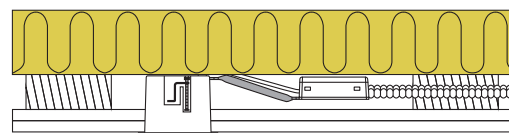

Luna Quick install - 4000K

Produktbeskrivning:

- Luna är en ställbar, flimmerfri downlight, med bakmonterad ljuskälla, godkänd till montering direkt i isolering och brännbart material.
- Skruvlös kabelavlastning og ledningsmontering i terminalbox, säkrar en snabb och smidig montering med minimalt användande av verktyg.
- Luna monteras med hjälp av skruvar och är också lämplig för akustiktak.
- Inbyggnadshöjd på endast 63 mm, säkrar många användningsmöjligheter.
- Levereras inkl. dimbar 5W GU10 LED ljuskälla.
- Det är möjlighet för montering med kabel eller 16 mm flexrör.

Teknisk data:	
Håldiameter:	Ø75 mm
Utvändiga mått:	Ø88 mm eller 88 x 88 mm
Höjd:	63 mm
Spänning:	220-240VAC 50 Hz
Systemeffekt:	5W
Ljusintensitet:	410lm
Dimbar:	Ja, bakkant (se dimmerlista)
Färgåtergivning:	Ra>90
Spridningsvinkel:	38°
Ställbarhet:	28°
Socket:	GU10
Skydd:	Klass II, IP44
Material:	Plast/aluminium
Vidarekoppling:	Ja (3G1,5 mm ²)
Godkännanden:	LVD, EMC, RoHS, CE
Garanti:	2 års systemgaranti

Art.nr.:	EAN nr.:	ENR:	Utvändiga mått:	Beskrivning:	Färg:	Energiklass:
10031	5713080100311	74 748 24	Ø88 mm	Rund	Matt vit	F A G
10032	5713080100328	74 748 25	Ø88 mm	Rund	Borstad alu	F A G
10035	5713080100359	74 757 38	Ø88 mm	Rund	Matt svart	F A G
12423	5713080124232	75 043 18	Ø125 mm	Tätningring		
12424	5713080124249	75 076 98		5-polig snabbplint		