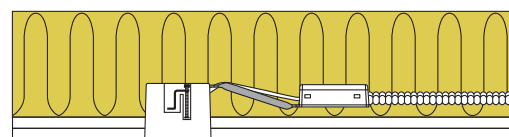

Luna Quick install - 4000K

Produktbeskrivning:

- Luna är en ställbar, flimmerfri downlight, med bakmonterad ljuskälla, godkänd till montering direkt i isolering och brännbart material.
- Skruvlös kabelavlastning og ledningsmontering i terminalbox, säkrar en snabb och smidig montering med minimalt användande av verktyg.
- Luna monteras med hjälp av skruvar och är också lämplig för akustiktak.
- Inbyggnadshöjd på endast 63 mm, säkrar många användningsmöjligheter.
- Levereras inkl. dimbar 5W GU10 LED ljuskälla.
- Det är möjlighet för montering med kabel eller 16 mm flexrör.

Teknisk data:	
Håldiameter:	Ø75 mm
Utvändiga mått:	Ø88 mm eller 88 x 88 mm
Höjd:	63 mm
Spänning:	220-240VAC 50 Hz
Systemeffekt:	5W
Ljusintensitet:	410lm
Dimbar:	Ja, bakkant (se dimmerlista)
Färgåtergivning:	Ra>90
Spridningsvinkel:	38°
Ställbarhet:	28°
Socket:	GU10
Skydd:	Klass II, IP44
Material:	Plast/aluminium
Vidarekoppling:	Ja (3G1,5 mm ²)
Godkännanden:	LVD, EMC, RoHS, CE
Garanti:	2 års systemgaranti

Art.nr.:	EAN nr.:	ENR:	Utvändiga mått:	Beskrivning:	Färg:	Energiklass:
10031	5713080100311	74 748 24	Ø88 mm	Rund	Matt vit	F A G
10032	5713080100328	74 748 25	Ø88 mm	Rund	Borstad alu	F A G
10035	5713080100359	74 757 38	Ø88 mm	Rund	Matt svart	F A G
12423	5713080124232	75 043 18	Ø125 mm	Tätningring		
12424	5713080124249	75 076 98		5-polig snabbplint		