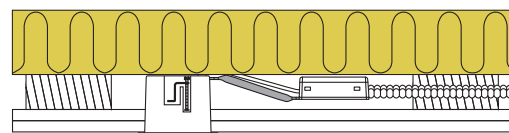

## Produktbeskrivning:

- Luna är en ställbar downlight, med bakmonterad ljuskälla, godkänd till montering direkt i isolering och brännbart material.
- Skruvlös kabelavlastning og ledningsmontering i terminalbox, säkrar en snabb och smidig montering med minimalt användande av verktyg.
- Luna monteras med hjälp av skruvar och är också lämplig för akustiktak.
- Inbyggnadshöjd på endast 63 mm, säkrar många användningsmöjligheter.
- Det är möjlighet för montering med kabel eller 16 mm flexrör.

## Teknisk data:

Håldiameter:	Ø75 mm
Utvändiga mått:	Ø88 mm eller 88 x 88 mm
Höjd:	63 mm
Spänning:	220-240VAC 50 Hz
Godkänd ljuskälla:	Max. 6W LED (maxhöjd ljuskälla 56 mm)
Ställbarhet:	28°
Socket:	GU10
Skydd:	Klass II, IP44
Material:	Plast/aluminium
Vidarekoppling:	Ja (3G1,5 mm <sup>2</sup> )
Godkännanden:	LVD, RoHS, CE
Garanti:	2 års systemgaranti

Art.nr.:	EAN nr.:	ENR:	Utvändiga mått:	Beskrivning:	Färg:
10001	5713080100014	74 684 03	Ø88 mm	Rund	Matt vit
10002	5713080100021	74 684 05	Ø88 mm	Rund	Borstad alu
10003	5713080100038	74 684 06	88 x 88 mm	Fyrkantig	Matt vit
10004	5713080100045	74 684 07	88 x 88 mm	Fyrkantig	Borstad alu
10005	5713080100052	74 684 08	Ø88 mm	Rund	Matt svart
10006	5713080100069	74 684 09	Ø88 mm	Rund	Koppar
10007	5713080100076	74 707 08	Ø88 mm	Rund	Vit
12423	5713080124232	75 043 18	Ø125 mm	Tätningring	
12424	5713080124249	75 076 98		5-polig snabbplint	