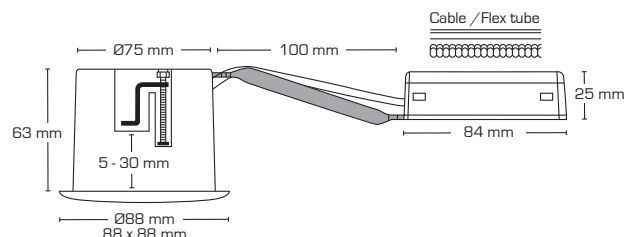

## Produktbeskrivning:

- Luna är en ställbar downlight, med bakmonterad ljuskälla, godkänd till montering direkt i isolering och brännbart material.
- Skruvlös kabelavlastning og ledningsmontering i terminalbox, säkrar en snabb och smidig montering med minimalt användande av verktyg.
- Luna monteras med hjälp av skruvar och är också lämplig för akustiktak.
- Inbyggnadshöjd på endast 63 mm, säkrar många användningsmöjligheter.
- Det är möjlighet för montering med kabel eller 16 mm flexrör.

## Teknisk data:

Håldiameter:	Ø75 mm
Utvändiga mått:	Ø88 mm eller 88 x 88 mm
Höjd:	63 mm
Spänning:	220-240VAC 50 Hz
Godkänd ljuskälla:	Max. 6W LED (maxhöjd ljuskälla 56 mm)
Ställbarhet:	28°
Socket:	GU10
Skydd:	Klass II, IP44
Material:	Plast/aluminium
Vidarekoppling:	Ja (3G1,5 mm <sup>2</sup> )
Godkännanden:	LVD, RoHS, CE
Garanti:	2 års systemgaranti

Art.nr.:	EAN nr.:	ENR:	Utvändiga mått:	Beskrivning:	Färg:
10001	5713080100014	74 684 03	Ø88 mm	Rund	Matt vit
10002	5713080100021	74 684 05	Ø88 mm	Rund	Borstad alu
10003	5713080100038	74 684 06	88 x 88 mm	Fyrkantig	Matt vit
10004	5713080100045	74 684 07	88 x 88 mm	Fyrkantig	Borstad alu
10005	5713080100052	74 684 08	Ø88 mm	Rund	Matt svart
10006	5713080100069	74 684 09	Ø88 mm	Rund	Koppar
10007	5713080100076	74 707 08	Ø88 mm	Rund	Vit
12423	5713080124232	75 043 18	Ø125 mm	Tätningring	
12424	5713080124249	75 076 98		5-polig snabbplint	