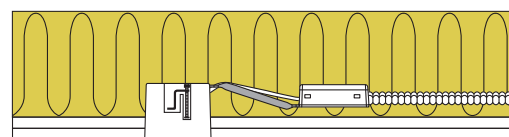

## Produktbeskrivning:

- Luna är en ställbar downlight, med bakmonterad ljuskälla, godkänd till montering direkt i isolering och brännbart material.
- Skruvlös kabelavlastning og ledningsmontering i terminalbox, säkrar en snabb och smidig montering med minimalt användande av verktyg.
- Luna monteras med hjälp av skruvar och är också lämplig för akustiktak.
- Inbyggnadshöjd på endast 63 mm, säkrar många användningsmöjligheter.
- Det är möjlighet för montering med kabel eller 16 mm flexrör.

## Teknisk data:

Håldiameter:	Ø75 mm
Utvändiga mått:	Ø88 mm eller 88 x 88 mm
Höjd:	63 mm
Spänning:	220-240VAC 50 Hz
Godkänd ljuskälla:	Max. 6W LED (maxhöjd ljuskälla 56 mm)
Ställbarhet:	28°
Socket:	GU10
Skydd:	Klass II, IP44
Material:	Plast/aluminium
Vidarekoppling:	Ja (3G1,5 mm <sup>2</sup> )
Godkännanden:	LVD, RoHS, CE
Garanti:	2 års systemgaranti

Art.nr.:	EAN nr.:	ENR:	Utvändiga mått:	Beskrivning:	Färg:
10001	5713080100014	74 684 03	Ø88 mm	Rund	Matt vit
10002	5713080100021	74 684 05	Ø88 mm	Rund	Borstad alu
10003	5713080100038	74 684 06	88 x 88 mm	Fyrkantig	Matt vit
10004	5713080100045	74 684 07	88 x 88 mm	Fyrkantig	Borstad alu
10005	5713080100052	74 684 08	Ø88 mm	Rund	Matt svart
10006	5713080100069	74 684 09	Ø88 mm	Rund	Koppar
10007	5713080100076	74 707 08	Ø88 mm	Rund	Vit
12423	5713080124232	75 043 18	Ø125 mm	Tätningring	
12424	5713080124249	75 076 98		5-polig snabbplint	