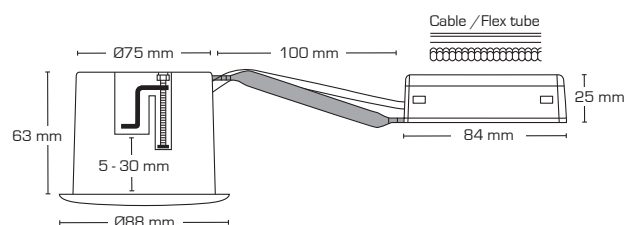

## Produktbeskrivning:

- Luna är en ställbar, flimmerfri downlight, med bakmonterad ljuskälla, godkänd till montering direkt i isolering och brännbart material.
- Fronten är tillverkad i rostfritt syrafast stål AISI 316.
- Skruvlös kabelavlastning og ledningsmontering i terminalbox, säkrar en snabb och smidig montering med minimalt användande av verktyg.
- Montering med hjälp av skruvar.
- Inbyggningshöjd på endast 63 mm, säkrar många användningsmöjligheter.
- Levereras inkl. dimbar 5W GU10 LED ljuskälla.
- Det är möjlighet för montering med kabel eller 16 mm flexrör.

## Teknisk data:

Håldiameter:	Ø75 mm
Utvändigt mått:	Ø88 mm
Höjd:	63 mm
Spänning:	220-240VAC 50 Hz
Systemeffekt:	5W
Ljusintensitet:	370lm/385lm/410lm
Dimbar:	Ja, bakkant (se dimmerlista)
Färgåtergivning:	Ra>90
Spridningsvinkel:	38°
Ställbarhet:	28°
Socket:	GU10
Skydd:	Klass II, IP44
Material:	Plast/rostfritt syrafast stål AISI 316
Vidarekoppling:	Ja (3G1,5 mm <sup>2</sup> )
Godkännanden:	LVD, EMC, RoHS, CE
Garanti:	2 års systemgaranti

Art nr.:	EAN nr.:	ENR:	Utvändigt mått:	Beskrivning:	Kelvin:	Färg:	Energiklass:
10081	5713080100816	74 684 46	Ø88 mm	Rund	2700K	Vit	G A G
10082	5713080100823	74 684 47	Ø88 mm	Rund	2700K	Borstat stål	G A G
10083	5713080100830	74 684 48	Ø88 mm	Rund	2700K	Svart	G A G
10091	5713080100915	74 684 49	Ø88 mm	Rund	3000K	Vit	G A G
10092	5713080100922	74 684 51	Ø88 mm	Rund	3000K	Borstat stål	G A G
10093	5713080100939	74 684 52	Ø88 mm	Rund	3000K	Svart	G A G
10097	5713080100977	74 747 79	Ø88 mm	Rund	4000K	Vit	F A G
10098	5713080100984	74 747 80	Ø88 mm	Rund	4000K	Borstat stål	F A G
10099	5713080100991	74 747 81	Ø88 mm	Rund	4000K	Svart	F A G