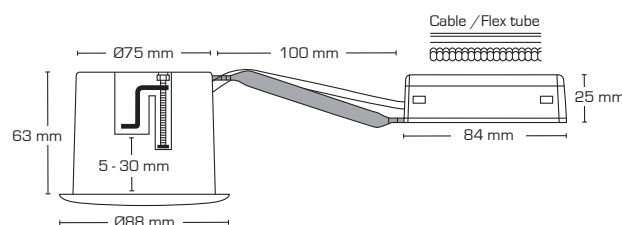

Luna Quick install utomhus - Utan ljuskälla

Produktbeskrivning:

- Luna är en ställbar downlight, med bakmonterad ljuskälla, godkänd till montering direkt i isolering och brännbart material.
- Fronten är tillverkad i rostfritt syrafast stål AISI 316.
- Skruvlös kabelavlastning og ledningsmontering i terminalbox, säkrar en snabb och smidig montering med minimalt användande av verktyg.
- Montering med hjälp av skruvar.
- Inbyggnadshöjd på endast 63 mm, säkrar många användningsmöjligheter.
- Det är möjligt för montering med kabel eller 16 mm flexrör.

Teknisk data:

Håldiameter:	Ø75 mm
Utvändigt mått:	Ø88 mm
Höjd:	63 mm
Spänning:	220-240VAC 50 Hz
Godkänd ljuskälla:	Max. 6W LED (maxhöjd ljuskälla 56 mm)
Ställbarhet:	28°
Socket:	GU10
Skydd:	Klass II, IP44
Material:	Plast/rostfritt syrafast stål AISI 316
Vidarekoppling:	Ja (3G1,5 mm ²)
Godkännanden:	LVD, RoHS, CE
Garanti:	2 års systemgaranti

Art.nr.:	EAN nr.:	ENR:	Utvändigt mått:	Beskrivning:	Färg:
10071	5713080100717	74 684 39	Ø88 mm	Rund	Vit
10072	5713080100724	74 684 44	Ø88 mm	Rund	Borstat stål
10073	5713080100731	74 684 45	Ø88 mm	Rund	Svart
12424	5713080124249	75 076 98		5-polig snabbplint	