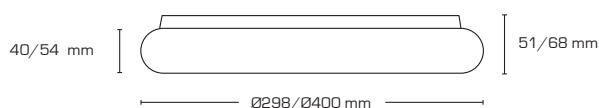

Mirella 300 & 400 - Tak- och vägglampa

Produktbeskrivning:

- Mirella är en produktfamilj av LED armaturer, som har ett enkelt och stilrent uttryck.
- Mirella kan exempelvis användas i loungeområden, på skolor, hotell, restauranger eller i hemmet mm.
- Levereras också för pendelmontering.

Teknisk data:

Utvändigt mått: Ø298 mm x 51 mm
Ø400 mm x 68 mm

Spänning: 220-240VAC 50 Hz

Systemeffekt: 25W/35W

Ljusintensitet: 1910lm/2820lm

Dimbar: Ja

Färgåtergivning: Ra>82

Kelvin: 3000K

Spridningsvinkel: 120°

SDCM: 3

Skydd: Klass I, IP21

Material: Aluminium/Polykarbonat

Godkännanden: LVD, EMC, RoHS, CE

Art.nr.:	EAN-kod:	ENR:	Utvändigt mått:	Watt:	Lumen:	Färg:
11331	5713080113311	75 039 52	Ø298 mm	25W	1910 lumen	Vit
11332	5713080113328	75 039 53	Ø298 mm	25W	1910 lumen	Svart
11333	5713080113335	75 039 54	Ø400 mm	35W	2820 lumen	Vit
11334	5713080113342	75 039 55	Ø400 mm	35W	2820 lumen	Svart