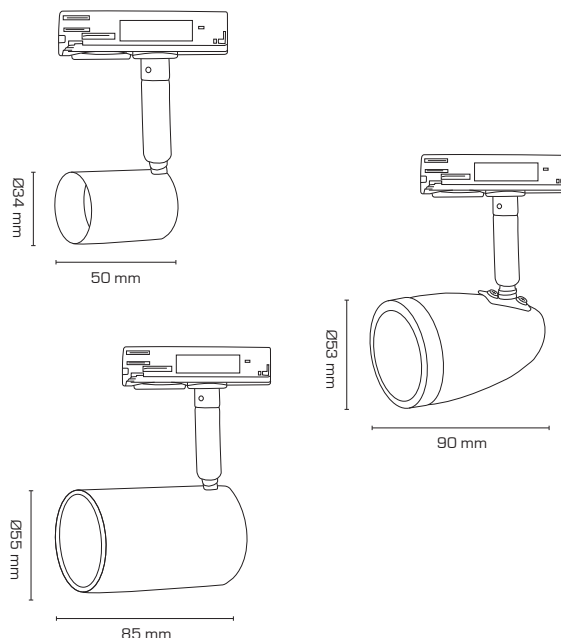

Teknisk data:

Mått: 1: Längd 50 mm/Ø34 mm
2: Längd 90 mm/Ø53 mm
3: Längd 85 mm/Ø55 mm

Spänning: 220-240VAC 50 Hz

Godkänd ljuskälla: Max. 6W LED

Sockel: GU10

Ställbarhet: 90°

Rotering: 350°

Infästning: 1-fas universaladapter

Skydd: Klass I

Material: Aluminium/Plast

Godkännanden: LVD, RoHS, CE

Garanti: 2 års systemgaranti

Art.nr.:	EAN nr.:	ENR:	Beskrivning:	Färg:	Nr.:
14001	5713080140010	74 025 71	Utan avskärmning	Vit	1
14004	5713080140041	74 025 72	Med avskärmning	Vit	2
14007	5713080140072	74 030 58	Rund avskärmning	Vit	3