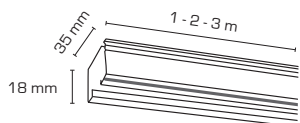

Mita 1F Skensystem

Produktbeskrivning:

- Mita 1F Skensystem är ett enkelt och stilrent skensystem med skenor och tillbehör.
- Mita 1F Skensystem levereras i 1, 2 och 3 meter.
- Mita 1F Skensystem finns också i svart.

Teknisk data:

Spänning:	220-240VAC 50 Hz
IP-klass:	IP20
Isoleringsklass:	Klass I
Godkännanden:	CE

Varenr.:	EAN nr.:	ENR:	Beskrivning:	Färg:	Nr.:
14201	5713080142014	74 025 60	1F skena 1 meter	Vit	1
14204	5713080142045	74 025 61	1F skena 2 meter	Vit	1
14207	5713080142076	74 025 62	1F skena 3 meter	Vit	1
14213	5713080142137	74 025 63	Anslutning (R)	Vit	2
14240	5713080142403	74 034 02	Anslutning (L)	Vit	2
14216	5713080142168	74 025 64	Mittanslutning	Vit	3
14219	5713080142199	74 025 65	Ändstycke	Vit	4
14222	5713080142229	74 025 66	Mini skarv	Vit	5
14225	5713080142250	74 025 67	L-skarv (O)	Vit	6
14243	5713080142434	74 034 04	L-skarv (I)	Vit	6
14228	5713080142281	74 025 68	T-skarv (R)	Vit	7
14246	5713080142465	74 034 06	T-skarv (L)	Vit	7
14231	5713080142311	74 025 69	Vajerupphängning (3 meter)	Stål/Vit	8
14234	5713080142342	74 025 70	Pendeladapter	Vit	9
14237	5713080142373	74 034 00	Monopoint	Vit	10