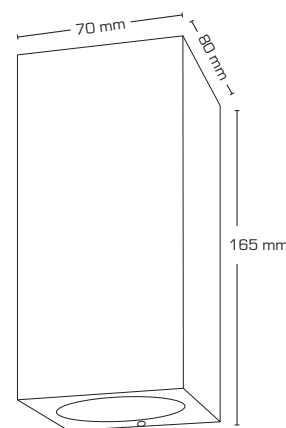

Teknisk data:

Storlek:	70 x 80 x 165 mm
Spänning:	220-240VAC 50 Hz
Godkänd ljuskälla:	Max. 2x5W LED Max. 2x20W halogen m/alu reflektor (maxhöjd ljuskälla 60 mm)
Socket:	2 x GU10
Skydd:	Klass I, IP54
Material:	Pulverlakerad aluminium
Vidarekoppling:	Ja (3G1,5 mm²)
Godkännanden:	LVD, RoHS, CE
Garanti:	2 års systemgaranti