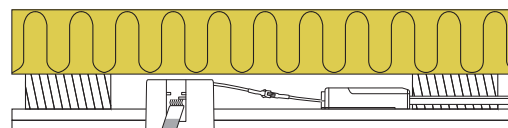

## Produktbeskrivning:

- Sabina är en riktbar, flimmerfri LED downlight med högt ljusutbyte och hög färgåtergivning. Godkänd till installation direkt i isolering och brännbart material.
- Minimal bländning (UGR19) på grund av den djupa placeringen av LED-chippet samt den avancerade reflektorn.
- Möjlighet för 2 fjäderpositioner – beroende på takkonstruktionen.
- Skruvlös kabelavlastning och ledningsmontering i terminalbox, säkrar en snabb och smidig montering med minimalt användande av verktyg.
- Drivdonet kan enkelt skiljas från armaturen, vilket kan vara till en fördel vid målararbete.

## Teknisk data:

Håldiameter:	Ø82-86 mm
Utvändiga mått:	Ø95 mm
Höjd:	56 mm
Spänning:	220-240VAC 50 Hz
Systemeffekt:	8W
Ljusintensitet:	525lm/540lm/600lm/460lm
Dimbar:	Ja, bakkant (se dimmerlista)
Färgåtergivning:	Ra>90
Spridningsvinkel:	40°
Ställbarhet:	20°
SDCM:	<3
UGR:	19
Skydd:	Klass II, SELV, IP54
Material:	Plast/aluminium
Vidarekoppling:	Ja (3G1,5 mm <sup>2</sup> )
Godkännanden:	LVD, EMC, RoHS, CE
Garanti:	2 års systemgaranti