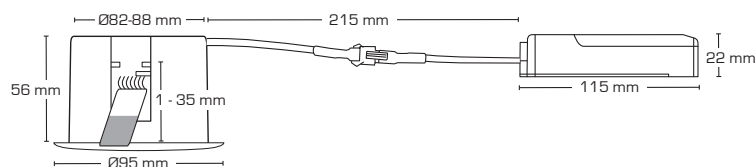

## Produktbeskrivning:

- Sabina är en riktbar, flimmerfri LED downlight med högt ljusutbyte och hög färgåtergivning. Godkänd till installation direkt i isolering och brännbart material.
- Minimal bländning (UGR19) på grund av den djupa placeringen av LED-chippet samt den avancerade reflektorn.
- Möjlighet för 2 fjäderpositioner – beroende på takkonstruktionen.
- Skruvlös kabelavlastning och ledningsmontering i terminalbox, säkrar en snabb och smidig montering med minimalt användande av verktyg.
- Drivdonet kan enkelt skiljas från armaturen, vilket kan vara till en fördel vid målararbete.

## Teknisk data:

Håldiameter:	Ø82-86 mm
Utvändiga mått:	Ø95 mm
Höjd:	56 mm
Spänning:	220-240VAC 50 Hz
Systemeffekt:	8W
Ljusintensitet:	525lm/540lm/600lm/460lm
Dimbar:	Ja, bakkant (se dimmerlista)
Färgåtergivning:	Ra>90
Spridningsvinkel:	40°
Ställbarhet:	20°
SDCM:	<3
UGR:	19
Skydd:	Klass II, SELV, IP54
Material:	Plast/aluminium
Vidarekoppling:	Ja (3G1,5 mm <sup>2</sup> )
Godkännanden:	LVD, EMC, RoHS, CE
Garanti:	2 års systemgaranti