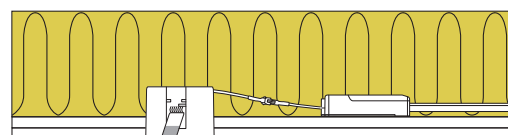

## Produktbeskrivning:

- Sabina är en riktbar, flimmerfri LED downlight med högt ljusutbyte och hög färgåtergivning. Godkänd till installation direkt i isolering och brännbart material.
- Minimal bländning (UGR19) på grund av den djupa placeringen av LED-chippet samt den avancerade reflektorn.
- Möjlighet för 2 fjäderpositioner – beroende på takkonstruktionen.
- Skruvlös kabelavlastning och ledningsmontering i terminalbox, säkrar en snabb och smidig montering med minimalt användande av verktyg.
- Drivdonet kan enkelt skiljas från armaturen, vilket kan vara till en fördel vid målararbete.

## Teknisk data:

Håldiameter:	Ø82-86 mm
Utvändiga mått:	Ø95 mm
Höjd:	56 mm
Spänning:	220-240VAC 50 Hz
Systemeffekt:	8W
Ljusintensitet:	525lm/540lm/600lm/460lm
Dimbar:	Ja, bakkant (se dimmerlista)
Färgåtergivning:	Ra>90
Spridningsvinkel:	40°
Ställbarhet:	20°
SDCM:	<3
UGR:	19
Skydd:	Klass II, SELV, IP54
Material:	Plast/aluminium
Vidarekoppling:	Ja (3G1,5 mm <sup>2</sup> )
Godkännanden:	LVD, EMC, RoHS, CE
Garanti:	2 års systemgaranti