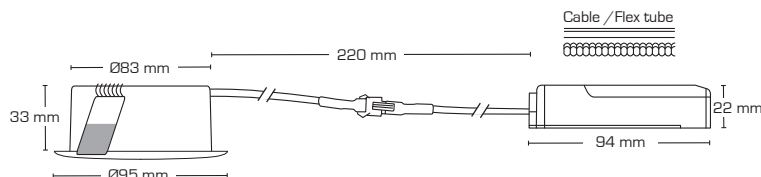

## Produktbeskrivning:

- Sabina LP är en innovativ, elegant och flimmerfri LED downlight med högt ljusutbyte och hög färgåtergivning. Godkänd till installation direkt i isolering och brännbart material.
- Minimal bländning på grund av den djupa placeringen av LED-chippet samt den avancerade reflektorn.
- Lämplig för akustiktak.
- Inbyggnadshöjden på endast 33 mm gör det möjligt, att montera Sabina LP på de flesta ställen.
- Drivdonet kan enkelt skiljas från armaturen, vilket kan vara till en fördel vid målararbete.
- Det är möjligt för montering med kabel eller 16 mm flexrör.

## Teknisk data:

Håldiameter:	Ø82-86 mm
Utvändiga mått:	Ø95 mm
Höjd:	33 mm
Spänning:	220-240VAC 50 Hz
Systemeffekt:	5,4W
Ljusintensitet:	400lm/440lm/480lm
Dimbar:	Ja, bakkant (se dimmerlista)
Färgåtergivning:	Ra>90
Spridningsvinkel:	38°
Ställbarhet:	20°
SDCM:	<3
Skydd:	Klass II, SELV, IP44
Material:	Plast/aluminium
Vidarekoppling:	Ja (3G1,5 mm <sup>2</sup> )
Godkännanden:	LVD, EMC, RoHS, CE
Garanti:	2 års systemgaranti