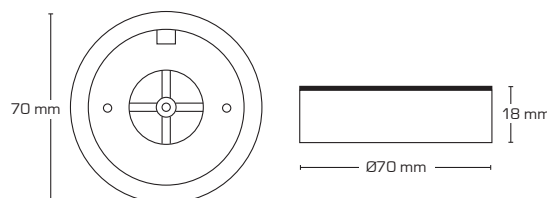

## Produktbeskrivning:

- Silvia är en LED minidownlight, som är godkänd till montering direkt i isolering och brännbart material.
- Enkel montering vid existerande ledningar m.h.a. snabbkopplingsplint (max. 2x0,75 mm<sup>2</sup>).
- Idealisk för montering under överskåp i existerande utfräsningar eller vid hjälp av distansring (tillbehör).
- Justerbar fjäder till håltagning Ø56-62 mm.
- Inbyggdshöjden på endast 12 mm gör det möjligt, att montera Silvia minidownlight på de flesta ställen.
- Levereras inkl. 3 meter ledning.

## Teknisk data:

Håldiameter:	Ø56-62 mm
Utvändigt mått:	Ø70 mm
Höjd:	12 mm
Ström:	350 mA
Effekt:	3,2W
Ljusintensitet:	300lm/315lm
Dimbar:	Ja, bakkant (se dimmerlista)
Färgåtergivning:	Ra>90
Spridningsvinkel:	90°
SDCM:	<3
Skydd:	Klass III, IP44
Material:	Aluminium
Godkännanden:	LVD, EMC, RoHS, CE
Garanti:	2 års systemgaranti