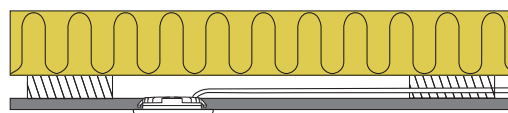

## Produktbeskrivning:

- Silvia är en LED minidownlight, som är godkänd till montering direkt i isolering och brännbart material.
- Enkel montering vid existerande ledningar m.h.a. snabbkopplingsplint (max. 2x0,75 mm<sup>2</sup>).
- Idealisk för montering under överskåp i existerande utfräsningar eller vid hjälp av distansring (tillbehör).
- Justerbar fjäder till håltagning Ø56-62 mm.
- Inbyggdshöjden på endast 12 mm gör det möjligt, att montera Silvia minidownlight på de flesta ställen.
- Levereras inkl. 3 meter ledning.

## Teknisk data:

Håldiameter:	Ø56-62 mm
Utvändigt mått:	Ø70 mm
Höjd:	12 mm
Ström:	350 mA
Effekt:	3,2W
Ljusintensitet:	300lm/315lm
Dimbar:	Ja, bakkant (se dimmerlista)
Färgåtergivning:	Ra>90
Spridningsvinkel:	90°
SDCM:	<3
Skydd:	Klass III, IP44
Material:	Aluminium
Godkännanden:	LVD, EMC, RoHS, CE
Garanti:	2 års systemgaranti