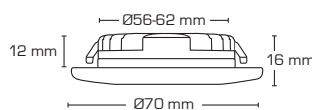

## Produktbeskrivning:

- Silvia är en LED minidownlight, som är godkänd till montering direkt i isolering och brännbart material.
- Enkel montering vid existerande ledningar m.h.a. snabbkopplingsplint (max. 2x0,75 mm<sup>2</sup>).
- Idealisk för montering under överskåp i existerande utfräsningar eller vid hjälp av distansring (tillbehör).
- Justerbar fjäder till håltagning Ø56-62 mm.
- Inbyggdshöjden på endast 12 mm gör det möjligt, att montera Silvia minidownlight på de flesta ställen.
- Levereras inkl. 3 meter ledning.

## Teknisk data:

Håldiameter:	Ø56-62 mm
Utvändigt mått:	Ø70 mm
Höjd:	12 mm
Ström:	350 mA
Effekt:	3,2W
Ljusintensitet:	300lm/315lm
Dimbar:	Ja, bakkant (se dimmerlista)
Färgåtergivning:	Ra>90
Spridningsvinkel:	90°
SDCM:	<3
Skydd:	Klass III, IP44
Material:	Aluminium
Godkännanden:	LVD, EMC, RoHS, CE
Garanti:	2 års systemgaranti