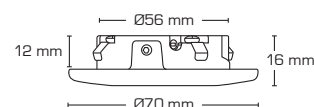

Sofia 2700K, 3000K & 4000K

Produktbeskrivning:

- Sofia är en LED minidownlight, som är godkänd till montering direkt i isolering och brännbart material.
- Enkel montering vid existerande ledningar m.h.a. snabbkopplingsplint (max. 2x0,75 mm²).
- Idealisk för montering under överskåp i existerande utfräsningar eller vid hjälp av distansring (tillbehör).
- Inbyggnadshöjden på endast 12 mm gör det möjligt, att montera Sofia minidownlight på de flesta ställen.
- Levereras inkl. 3 meter ledning.

Inkl. 3m ledning

Teknisk data:

Håldiameter:	Ø56 mm
Utvändigt mått:	Ø70 mm
Höjd:	12 mm
Ström:	350 mA
Effekt:	3,2W
Ljusintensitet:	250lm/270lm/290lm
Dimbar:	Ja, bakkant (se dimmerlista)
Färgåtergivning:	Ra>90
Spridningsvinkel:	42°
SDCM:	<2
Skydd:	Klass III, IP44
Material:	Aluminium
Godkännanden:	LVD, EMC, RoHS, CE
Garanti:	2 års systemgaranti