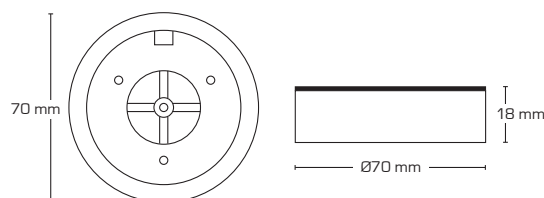

Sofia 2700K, 3000K & 4000K

Produktbeskrivning:

- Sofia är en LED minidownlight, som är godkänd till montering direkt i isolering och brännbart material.
- Enkel montering vid existerande ledningar m.h.a. snabbkopplingsplint (max. 2x0,75 mm²).
- Idealisk för montering under överskåp i existerande utfräsningar eller vid hjälp av distansring (tillbehör).
- Inbyggnadshöjden på endast 12 mm gör det möjligt, att montera Sofia minidownlight på de flesta ställen.
- Levereras inkl. 3 meter ledning.

Inkl. 3m ledning

Teknisk data:

Håldiameter:	Ø56 mm
Utvändigt mått:	Ø70 mm
Höjd:	12 mm
Ström:	350 mA
Effekt:	3,2W
Ljusintensitet:	250lm/270lm/290lm
Dimbar:	Ja, bakkant (se dimmerlista)
Färgåtergivning:	Ra>90
Spridningsvinkel:	42°
SDCM:	<2
Skydd:	Klass III, IP44
Material:	Aluminium
Godkännanden:	LVD, EMC, RoHS, CE
Garanti:	2 års systemgaranti