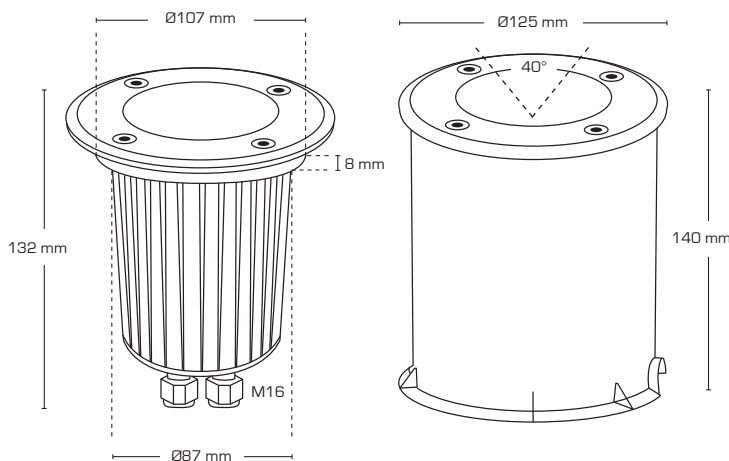

Terra GU10

Produktbeskrivning:

- Terra är en elegant markstrålkastare, med möjlighet för att justera ljuskällan.
- Terra kan monteras i trä och markbeläggning, samt i terräng.
- Armaturning är tillverkad i rostfritt syrafast stål (AISI 316).
- Terra är förberedd till vidarekoppling med 3G2.5 mm².
- Terra är godkänd till 500 kg statisk vikt.
- Levereras inkl. cylinder i plast för nedgrävning.

Teknisk data:

Storlek:	Ø125 mm x 140 mm
Spänning:	220-240VAC 50 Hz
Godkänd ljuskälla:	Max. 8W LED Max. 35W halogen m/alu reflektor
Socket:	GU10
Ställbarhet:	40°
Skydd:	Klass I, IP67
IK-klass:	IK10
Material:	Glas/aluminium rostfritt syrafast stål AISI 316
Vidarekoppling:	Ja (3G2,5 mm ²)
Godkännanden:	LVD, RoHS, CE
Garanti:	2 års systemgaranti

Art.nr.:	EAN nr.:	ENR:	Beskrivning:	Färg:
13181	5713080131810	77 644 58	Markspot	Borstat stål